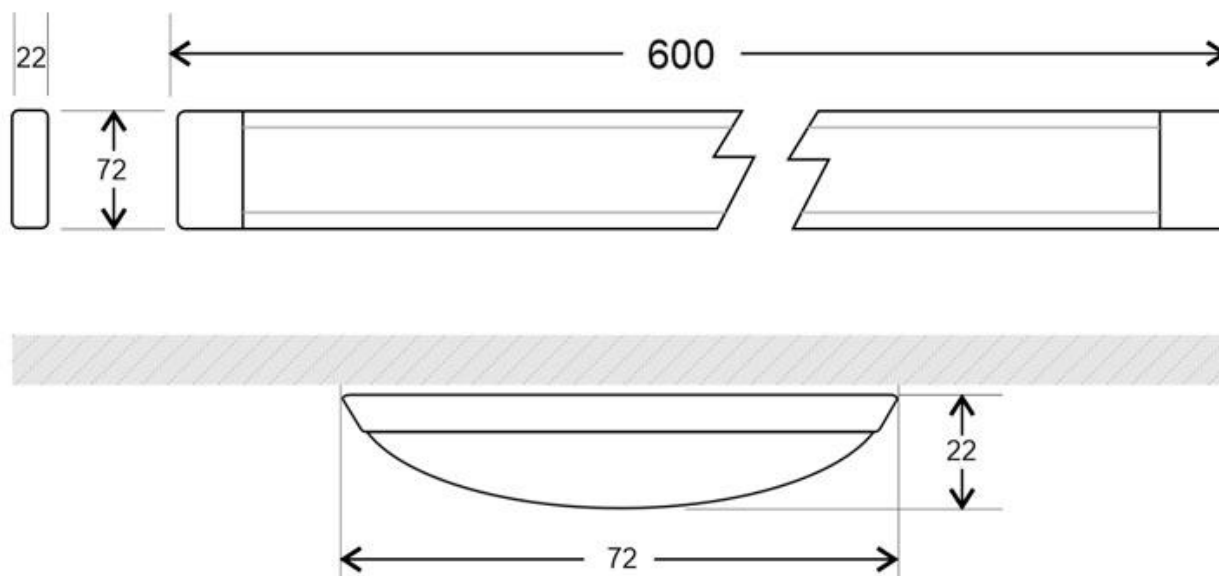

ESQUEMA DE INSTALACIÓN