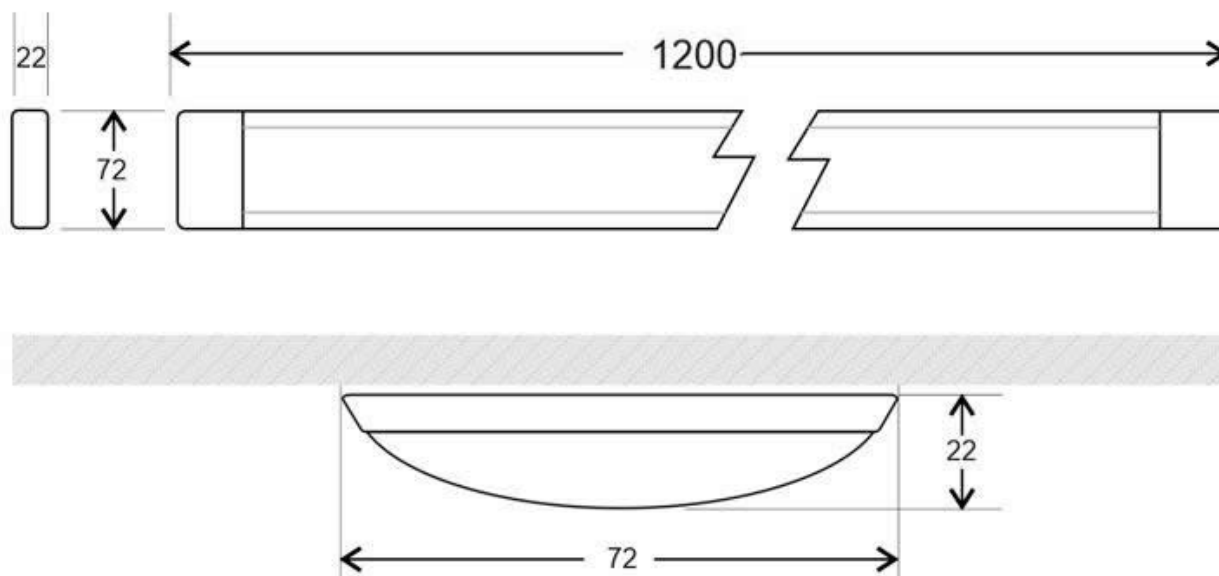

ESPECIFICACIONES

Potencia	40W
Flujo luminoso	3700lm, 3850lm, 4000lm
Temperatura de color	3000K, 4000K, 6000K
Forma y corte	Rectangular mm
Interior-exterior	Interior
Protección IP	IP40
Aislamiento eléctrico	Luminaria de clase II
Otros	Kit todo incluido
Etiqueta energética	A++

Dimensiones del producto

75x1200x22mm

Dimensiones del packaging

10x123x4cm

Certificados

CE
ROHS
ECORAE

MODELOS

Color de luz	Temperatura color (k)	Luminosidad (lm)
Blanco cálido	3000K	3700lm
Blanco neutro	4000K	3850lm
Blanco frío	6000K	4000lm

ESQUEMA DE INSTALACIÓN

Instalación

Ficha técnica

Luminaria Led de superficie SNOKE, 40W, 120cm

LEDBOX®

GALERIA

AVISO

Datos sujetos a cambios sin aviso. Excepto errores y omisiones. Asegúrese de utilizar el archivo más reciente posible.