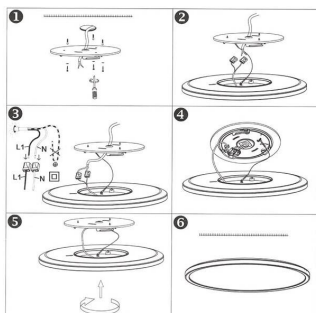

Instalación