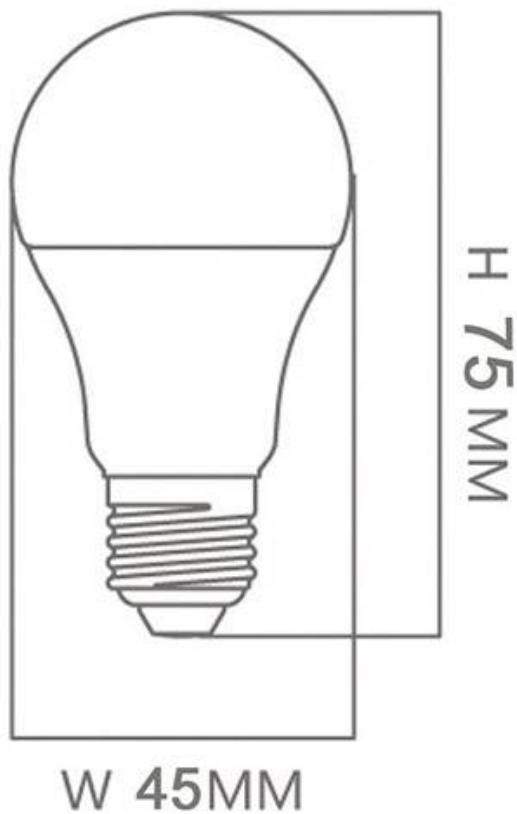

Ficha técnica

Bombilla LED E27 G45, 6W, 220°, OSRAM Chip

LEDBOX®

ESQUEMA DE INSTALACIÓN