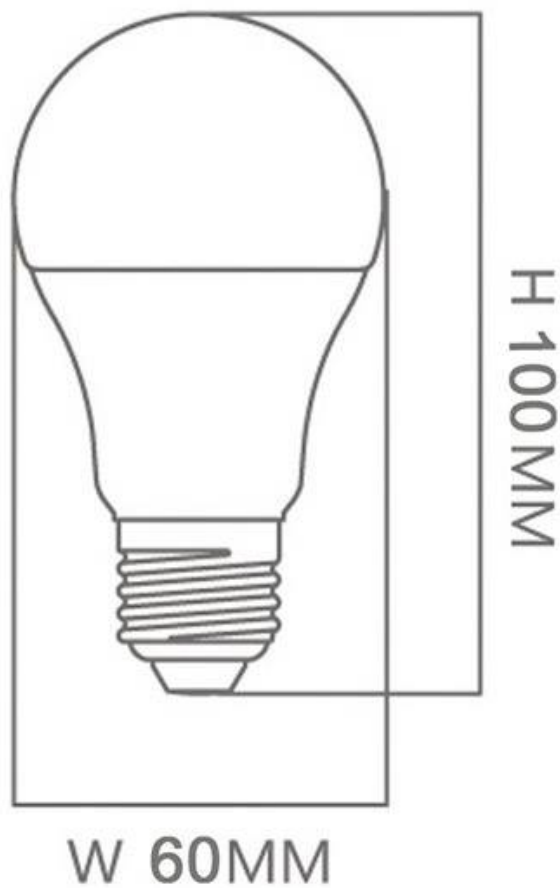

Ficha técnica

Bombilla LED E27 A60, 9W, 180°, OSRAM Chip

LEDBOX®

ESQUEMA DE INSTALACIÓN