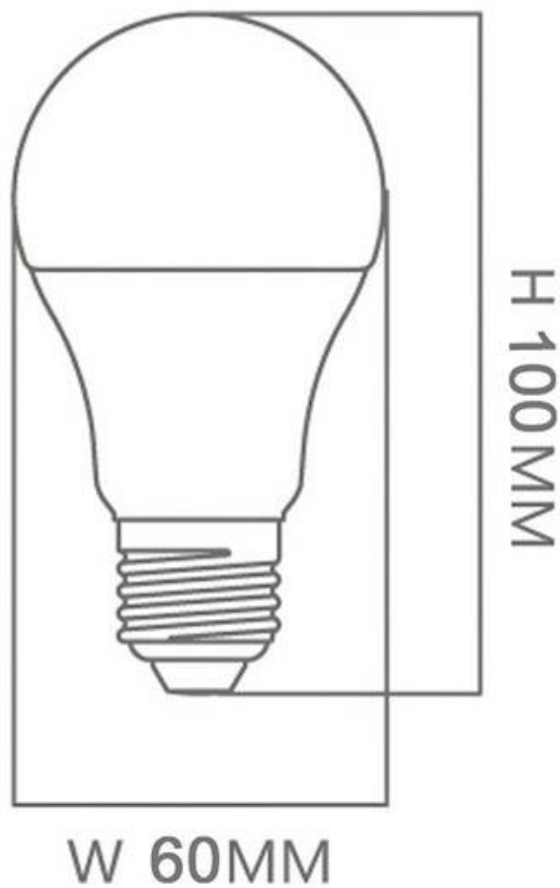

Ficha técnica

Bombilla LED E27 A60, 12W, 180°, OSRAM Chip

LEDBOX®

ESQUEMA DE INSTALACIÓN