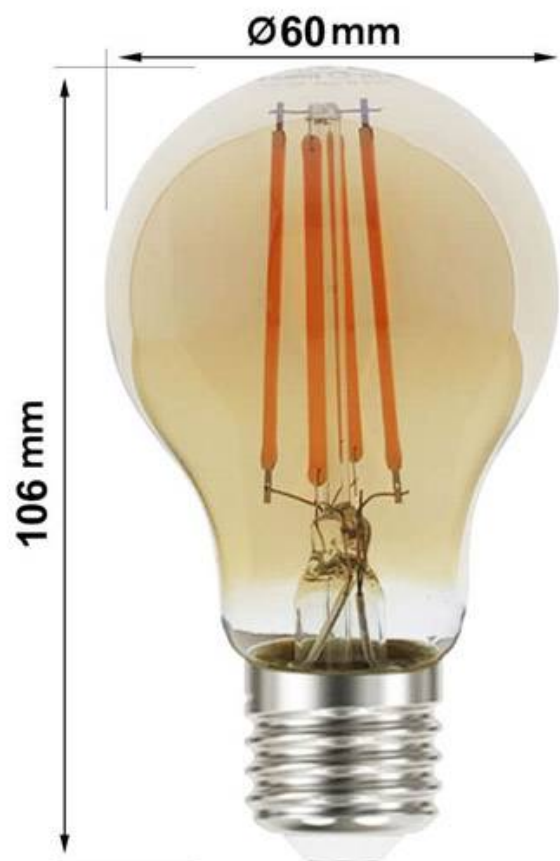

Ficha técnica

Bombilla Led E27 COB filamento GOLD 8W, Ø60x106mm, Regulable

LEDBOX®

ESQUEMA DE INSTALACIÓN