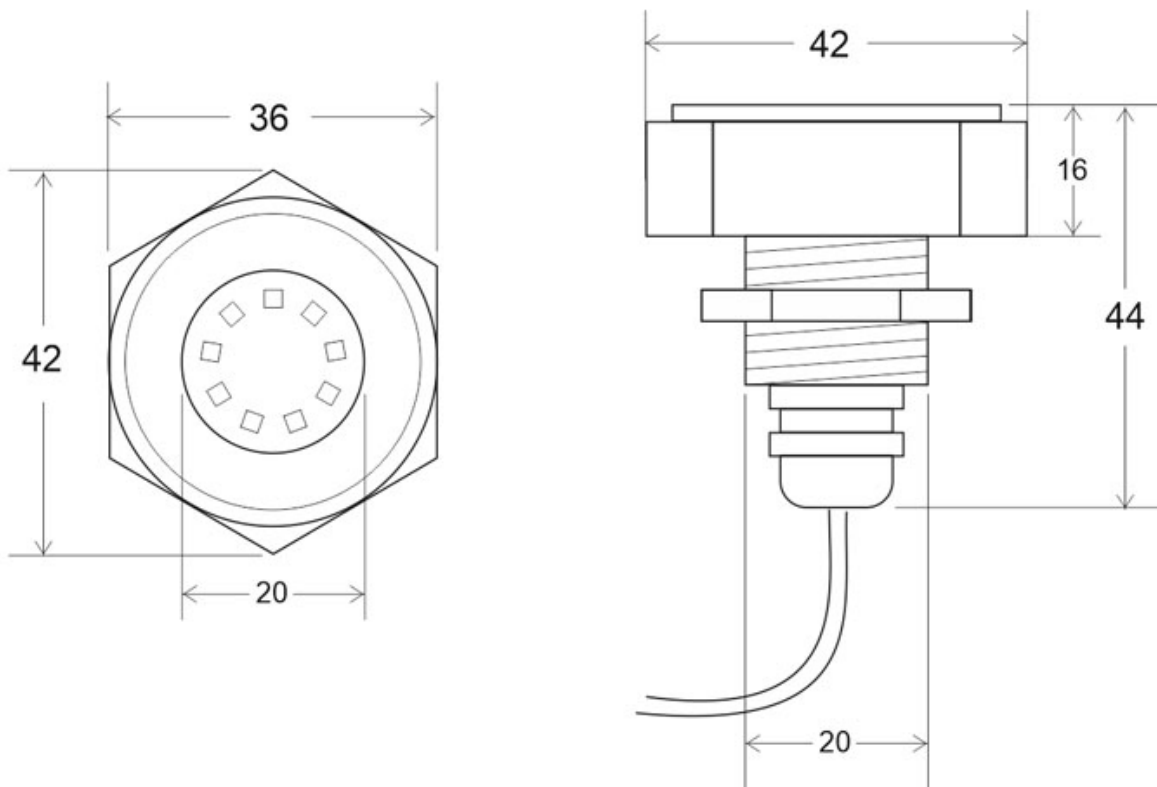

Foco Led sumergible Empotrado KENWE LED 27W, IP68

Foco de exterior sumergible Kenwe 27w de altas prestaciones y máxima calidad para utilizar en los entornos más extremos. Fabricado en acero inoxidable 316L y chip led CREE y un tamaño mínimo que permite su instalación en cualquier lugar. Alto índice de reproducción cromática (CRI) y fuerte grado de protección IP68.

Referencia

LD1021144

Color de luz

Blanco neutro

Dimensiones del producto

174x174x69mm

Dimensiones del packaging

10x10x6cm

Ficha técnica

Foco Led sumergible Empotrado KENWE LED 27W, IP68

LEDBOX®

estanques, piscinas, etc.

Incorpora 9x3W chip led de la máxima calidad del prestigioso fabricante CREE, que ofrecen una eficiencia máxima y alto índice de reproducción cromática.

Con un tamaño mínimo que facilita su instalación en cualquier lugar. Apto para agua dulce y/ou salada.

Requiere fuente de alimentación DC9-32V.

ESQUEMA DE INSTALACIÓN

GALERIA

AVISO

Datos sujetos a cambios sin aviso. Excepto errores y omisiones. Asegúrese de utilizar el archivo más reciente posible.