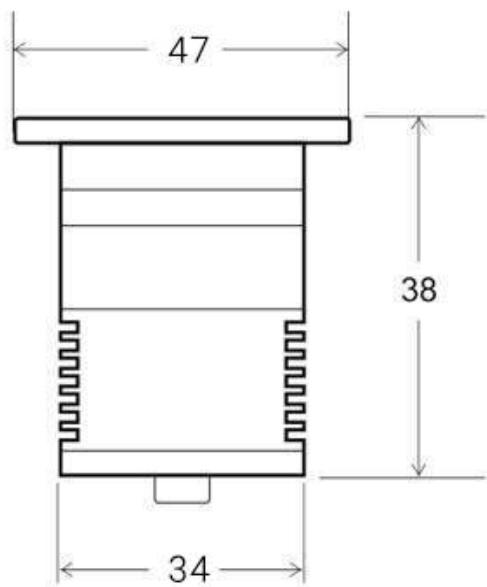

ESQUEMA DE INSTALACIÓN