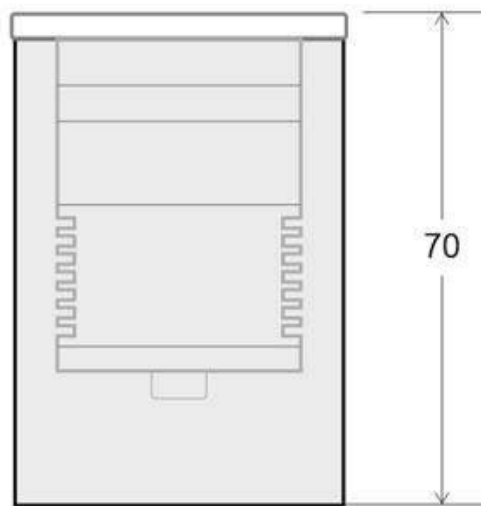

ESQUEMA DE INSTALACIÓN