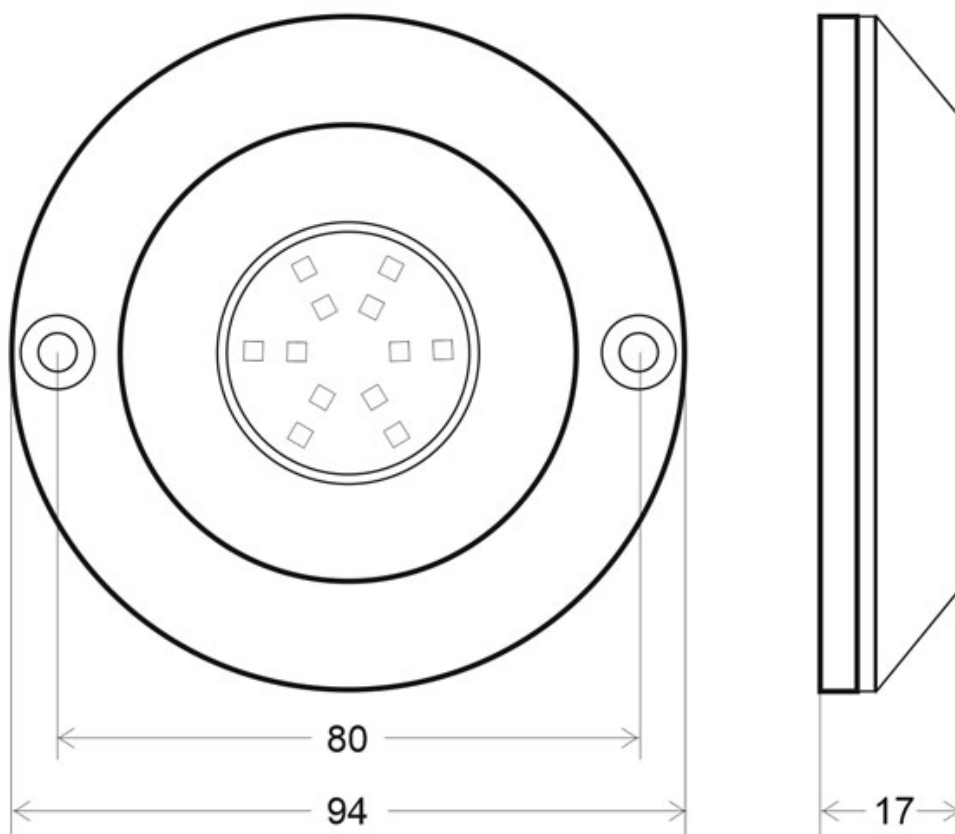

ESPECIFICACIONES

Potencia	60W
Flujo luminoso	5100lm
Ángulo de apertura	180º
Temperatura de color	4000K
CRI	80
Número de leds	9x3W
Alimentación	
Entrada	DC9-32V
Chip	CREE SMD2216
Interior-exterior	Exterior
Protección IP	IP68
Protección IK	IK09
Iluminación para...	Sumergibles
Etiqueta energética	A+

Referencia

LD1021146

Color de luz

Blanco neutro

Dimensiones del producto

94x94x17mm

Dimensiones del packaging

11x11x6cm

Ficha técnica

Foco Led sumergible Superficie KENWE LED 60W, IP68

LEDBOX®

estanques, piscinas, etc.

Incorpora 12x5W chip led de la máxima calidad del prestigioso fabricante CREE, que ofrecen una eficiencia máxima y alto índice de reproducción cromática.

Con un tamaño mínimo que facilita su instalación en cualquier lugar. Apto para agua dulce y/o salada.

Requiere fuente de alimentación DC9-32V.

ESQUEMA DE INSTALACIÓN

GALERIA

AVISO

Datos sujetos a cambios sin aviso. Excepto errores y omisiones. Asegúrese de utilizar el archivo más reciente posible.