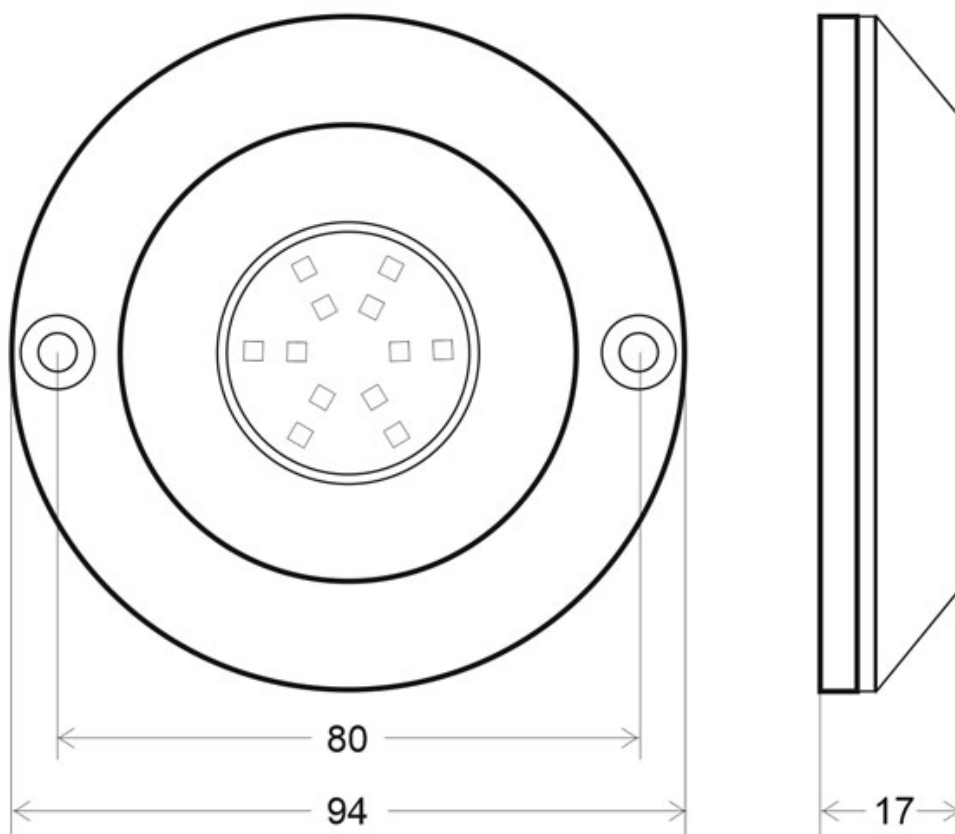

ESPECIFICACIONES

Potencia	60W
Ángulo de apertura	180º
CRI	80
Número de leds	9x3W
Longitud de onda	R-620-630 / G-510-525 / B-455-470nm
Alimentación	DC12V
Chip	CREE SMD2216
Interior-exterior	Exterior
Protección IP	IP68
Protección IK	IK09
Iluminación para...	Sumergibles
Etiqueta energética	A+

Referencia

LD1021147

Color de luz

RGB

Dimensiones del producto

94x94x17mm

Dimensiones del packaging

11x11x6cm

Ficha técnica

Foco Led sumergible Superficie KENWE LED 60W, RGB, IP68

LEDBOX®

cualquier lugar. Apto para agua dulce y/o salada.

Requiere alimentación DC12V y controlador RGB.

ESQUEMA DE INSTALACIÓN

GALERIA

AVISO