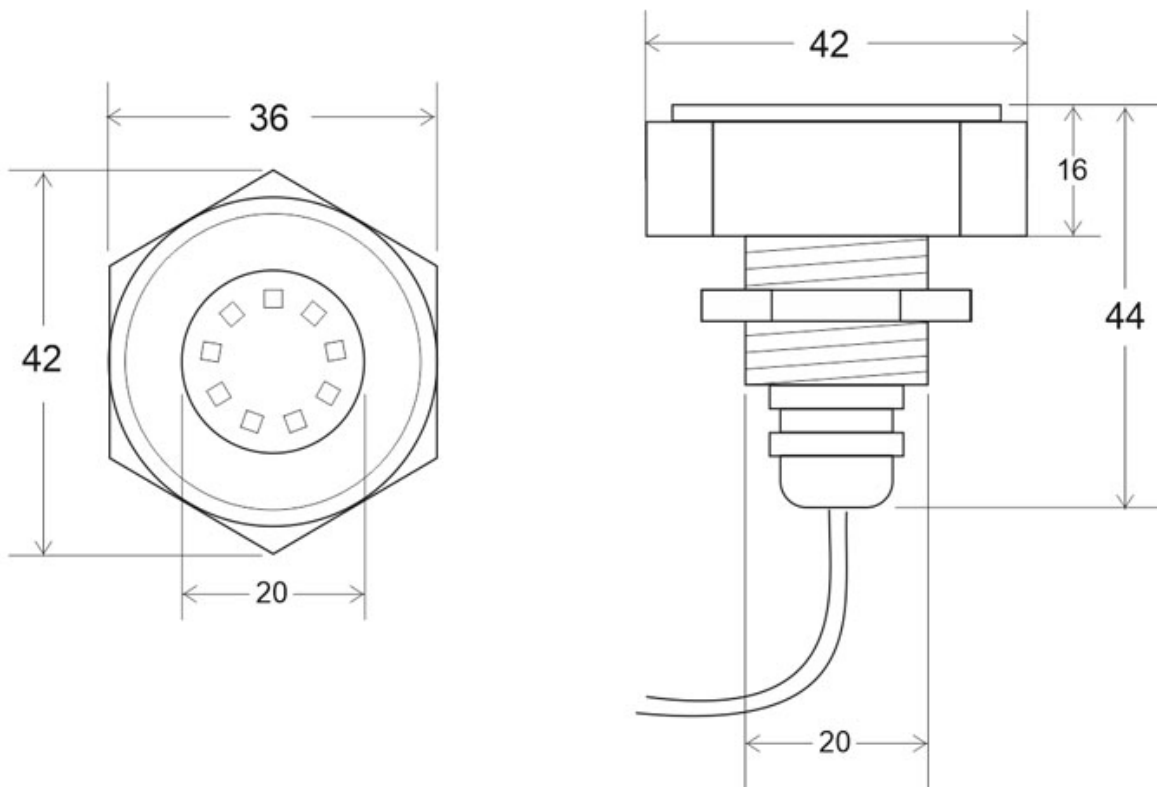

ESQUEMA DE INSTALACIÓN