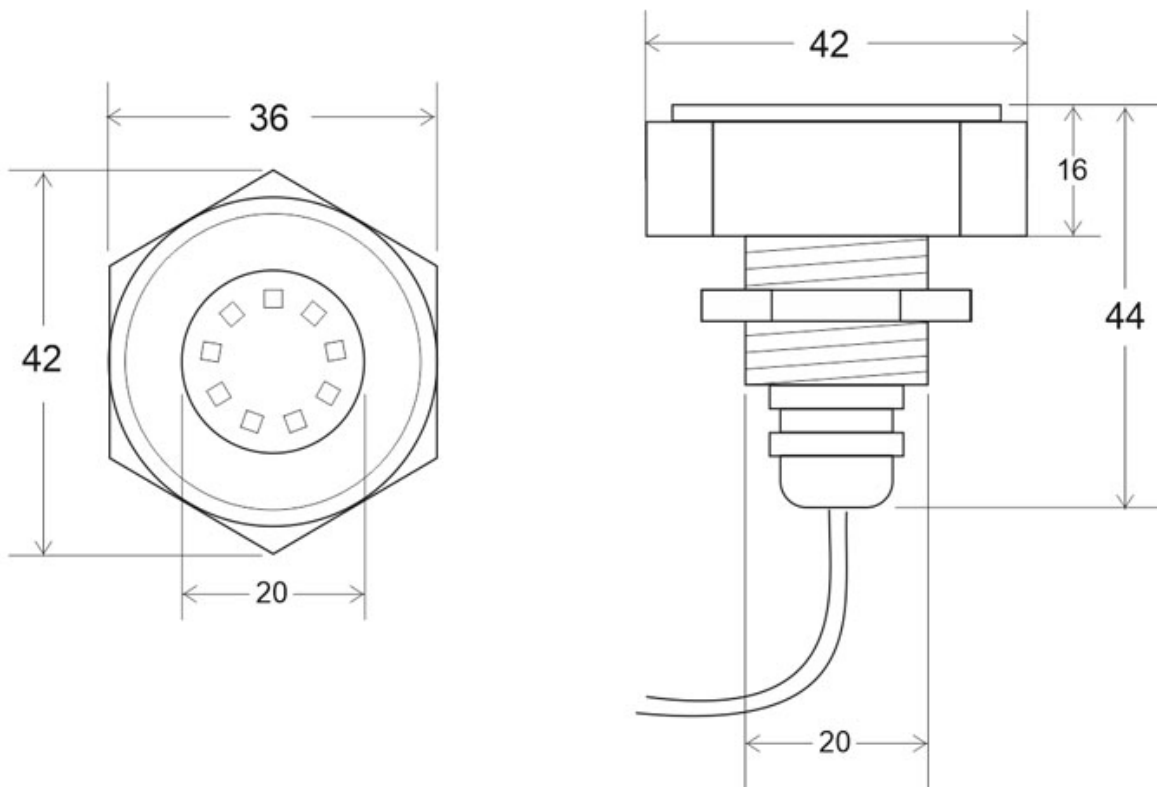

Foco Led sumergible Empotrado KENWE LED 27W, RGB, IP68

Foco de exterior sumergible Kenwe 27w RGB de altas prestaciones y máxima calidad para utilizar en los entornos más extremos. Fabricado en acero inoxidable 316L y chip led CREE y un tamaño mínimo que permite su instalación en cualquier lugar. Alto índice de reproducción cromática (CRI) y fuerte grado de protección IP68.

ESPECIFICACIONES

Potencia	27W
Ángulo de apertura	180º
CRI	80
Número de leds	9x3W
Longitud de onda	R-620-630 / G-510-525 / B-455-470nm
Alimentación	DC12V
Chip	CREE SMD2216
Interior-exterior	Exterior
Protección IP	IP68
Protección IK	IK09
Iluminación para...	Sumergibles
Etiqueta energética	A+

Referencia

LD1021145

Color de luz

RGB

Dimensiones del producto

174x174x69mm

Dimensiones del packaging

20x20x10cm

Ficha técnica

Foco Led sumergible Empotrado KENWE LED 27W, RGB, IP68

LEDBOX®

cualquier lugar. Apto agua dulce y/o salada

Requiere alimentación DC12V y controlador RGB.

ESQUEMA DE INSTALACIÓN

GALERIA

AVISO