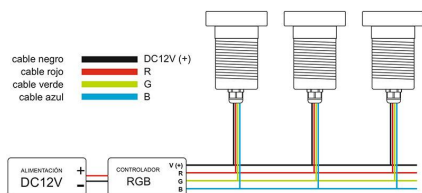

Foco Led sumergible Empotrado, DC12V, 6W, RGB, IP68, 4 hilos

Foco mini para Piscina, foto sumergible para empotrar fabricado en ABS + PC de gran resistencia que permite soportar las condiciones más adversas. De reducido tamaño y alimentación de DC12V. Ideal para iluminación de piscinas, estanques, fuentes, etc. Con protección IP68 que permite su uso en zonas sumergidas. Mínima emisión de calor y mínimo consumo.

Color de luz

RGB

Dimensiones del producto

95x95x133mm

Dimensiones del packaging

12x12x15cm

Certificados

CE
ROHS
ECORAE

Un gran ahorro de energía. El consumo de electricidad es

Ficha técnica

Foco Led sumergible Empotrado, DC12V, 6W, RGB, IP68, 4 hilos

LEDBOX®

de 1/8 respecto a las **lámparas halógenas**, y 1/15 de las **lámparas incandescentes**, en las mismas condiciones de iluminación.

Requiere alimentación DC12V y controlador RGB externo (no incluidos)

ESQUEMA DE INSTALACIÓN

Instalación

Ficha técnica

Foco Led sumergible Empotrado, DC12V, 6W, RGB, IP68, 4 hilos

LEDBOX®

GALERIA

Ficha técnica