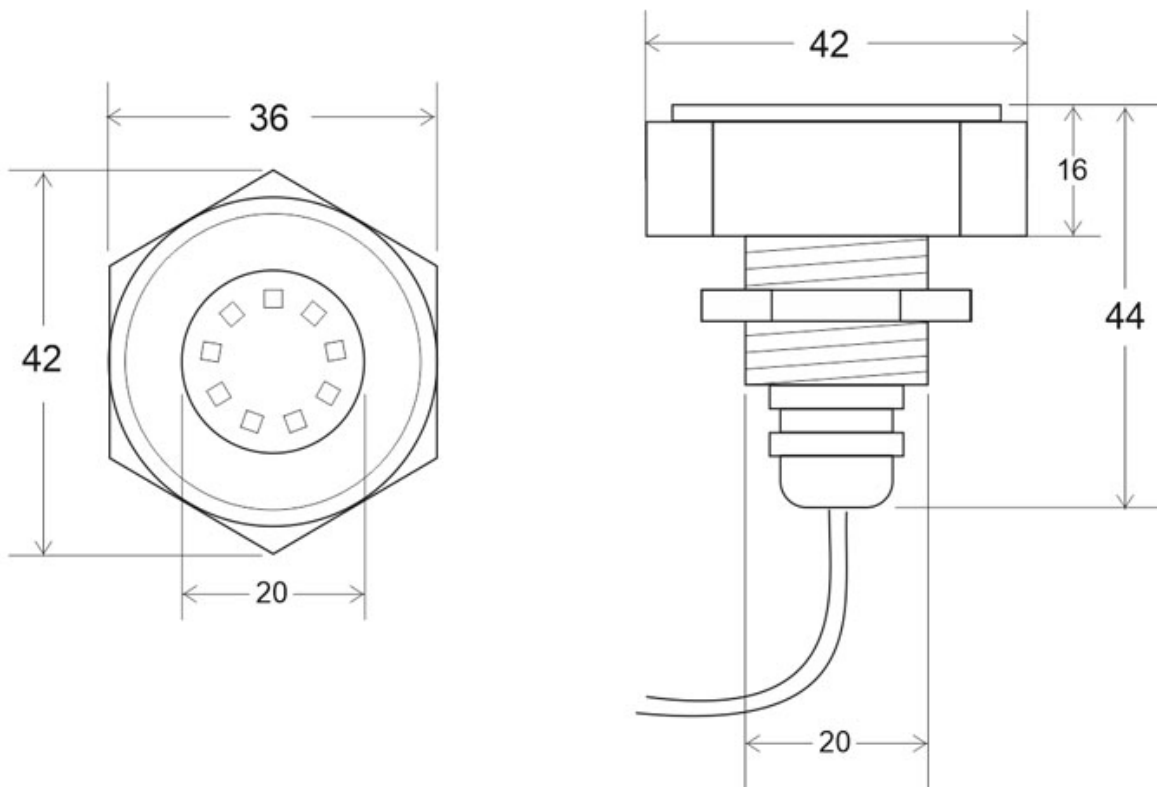

### ESPECIFICACIONES

Potencia	<b>27W</b>
Ángulo de apertura	<b>180°</b>
CRI	<b>80</b>
Número de leds	<b>9x3W</b>
Longitud de onda	<b>R-620-630 / G-510-525 / B-455-470nm</b>
Alimentación	<b>DC12V</b>
Chip	<b>CREE SMD2216</b>
Interior-exterior	<b>Exterior</b>
Protección IP	<b>IP68</b>
Protección IK	<b>IK09</b>
Iluminación para...	<b>Sumergibles</b>
Etiqueta energética	<b>A+</b>

#### Dimensiones del producto

174x174x69mm

## Ficha técnica

Foco Led sumergible Empotrado KENWE LED 27W, RGB, IP68

LEDBOX®

cualquier lugar. Apto agua dulce y/o salada

**Requiere alimentación DC12V y controlador RGB.**

## ESQUEMA DE INSTALACIÓN