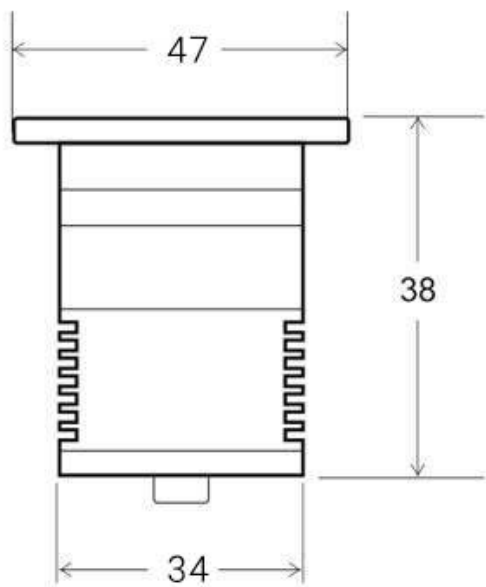

ESQUEMA DE INSTALACIÓN