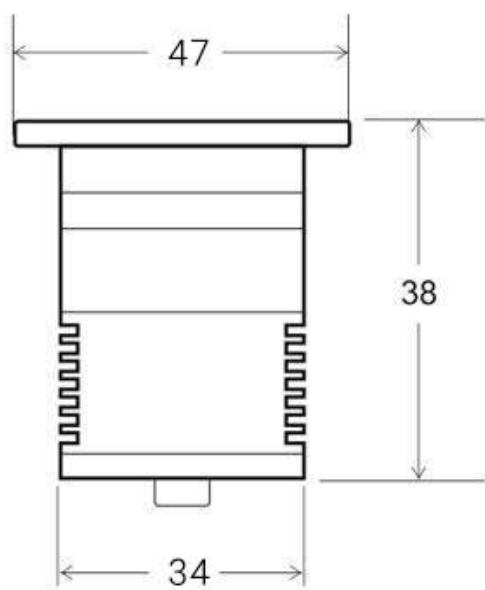

ESQUEMA DE INSTALACIÓN