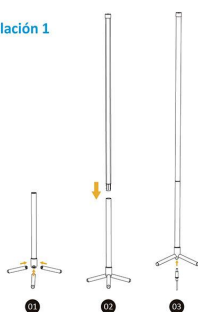

Instalación

Método de instalación 1