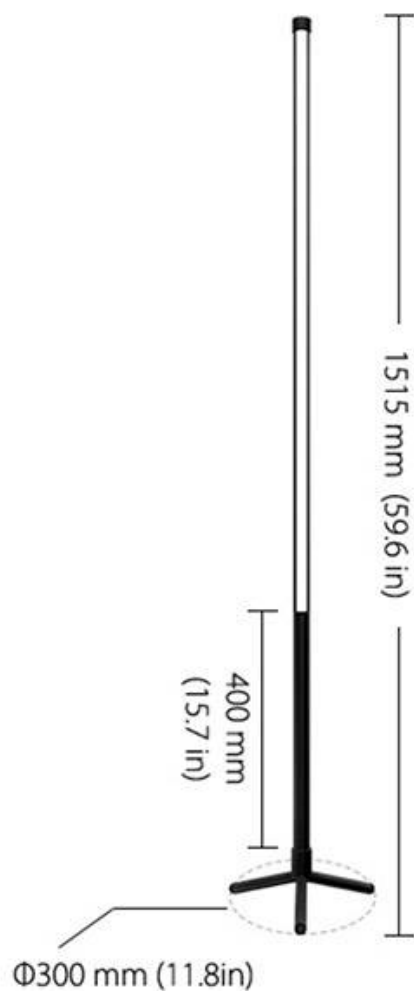

ESQUEMA DE INSTALACIÓN