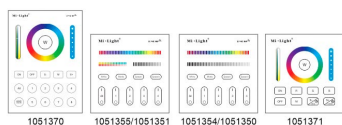

Mandos compatibles