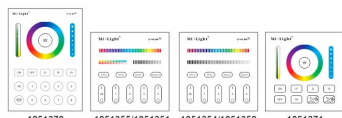

Ficha técnica

Lámpara de pie Miboxer, 12W, RGB+CCT, WiFi+Bluetooth+2.4G

LEDBOX®

GALERIA

Mandos compatibles

1051363 1051290 1051376 1051263 1051237