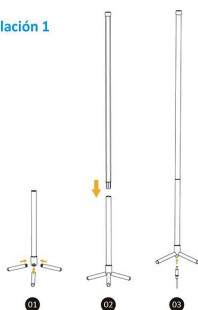

Instalación

Método de instalación 1