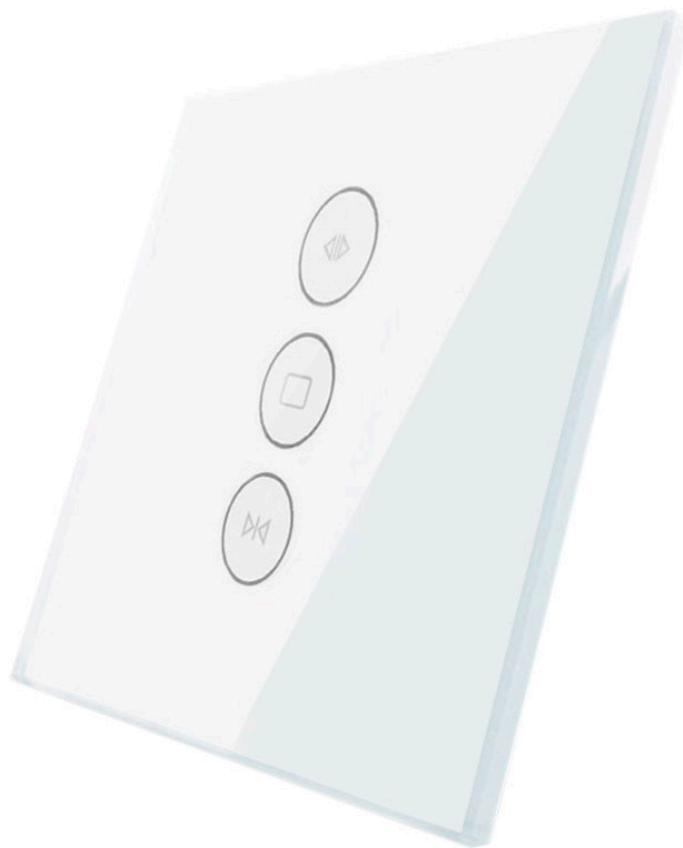

Frontal persianas cristal blanco, 3 botones

Frontal de cristal templado de 1 módulo + 3 botones, color blanco

ESPECIFICACIONES

Color	blanco
Interior-exterior	Interior
Protección IP	IP54
Temp. de trabajo	-30 +70

DETALLES

Frontal de cristal para mecanismos eléctricos de alta calidad con diseño minimalista que le da una apariencia elegante y estilo refinado. Con panel frontal de cristal templado pulido y acabados perfectos.

Características técnicas:

- Aplicaciones: iluminación
- Material panel: Panel de cristal templado
- Condiciones de trabajo: -30º +70º
- Vida mecanismo: 100.000 pulsaciones
- Dimensiones: 80mm*80mm*40mm
- Certificación: CE,ROHS

Ficha técnica

Frontal persianas cristal blanco, 3 botones

LEDBOX®

Ficha técnica

Frontal persianas cristal blanco, 3 botones

LEDBOX®

GALERIA

AVISO