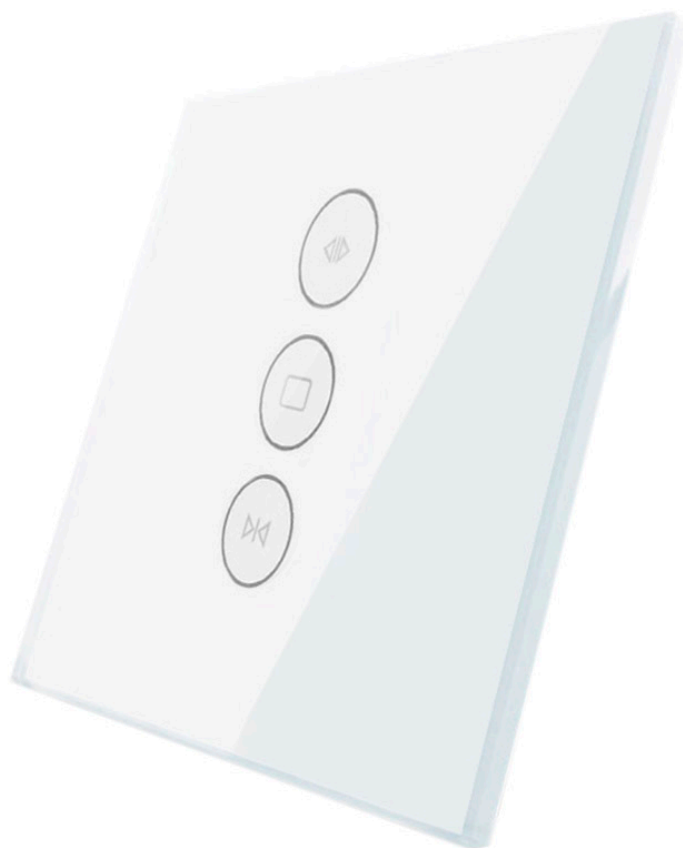

Frontal persianas cristal blanco, 3 botones

Frontal de cristal templado de 1 módulo + 3 botones, color blanco

ESPECIFICACIONES

Color	blanco
Interior-exterior	Interior
Protección IP	IP54
Temp. de trabajo	-30 +70

DETALLES

Frontal de cristal para mecanismos eléctricos de alta calidad con diseño minimalista que le da una apariencia elegante y estilo refinado. Con panel frontal de cristal templado pulido y acabados perfectos.

Características técnicas:

- Aplicaciones: iluminación
- Material panel: Panel de cristal templado
- Condiciones de trabajo: -30º +70º
- Vida mecanismo: 100.000 pulsaciones
- Dimensiones: 80mm*80mm*40mm
- Certificación: CE,ROHS

Ficha técnica

Frontal persianas cristal blanco, 3 botones

LEDBOX[®]

GALERIA

AVISO

Datos sujetos a cambios sin aviso. Excepto errores y omisiones. Asegúrese de utilizar el archivo más reciente posible.