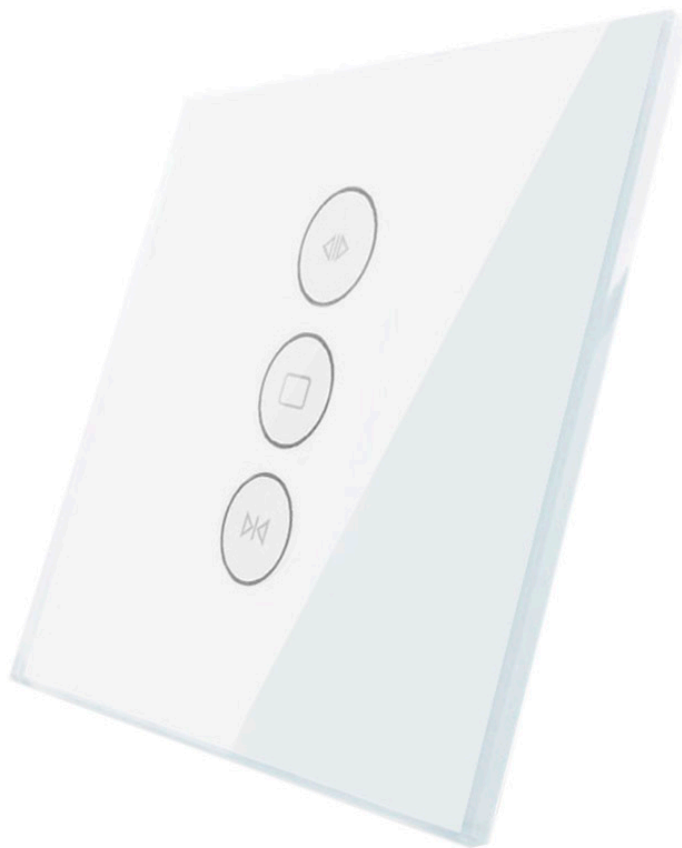

Frontal persianas cristal blanco, 3 botones

Frontal de cristal templado de 1 módulo + 3 botones, color blanco

ESPECIFICACIONES

Color	blanco
Interior-exterior	Interior
Protección IP	IP54
Temp. de trabajo	-30 +70

DETALLES

Frontal de cristal para mecanismos eléctricos de alta calidad con diseño minimalista que le da una apariencia elegante y estilo refinado. Con panel frontal de cristal templado pulido y acabados perfectos.

Características técnicas:

- Aplicaciones: iluminación
- Material panel: Panel de cristal templado
- Condiciones de trabajo: -30º +70º
- Vida mecanismo: 100.000 pulsaciones
- Dimensiones: 80mm*80mm*40mm
- Certificación: CE,ROHS

Ficha técnica

Frontal persianas cristal blanco, 3 botones

LEDBOX[®]

Ficha técnica

Frontal persianas cristal blanco, 3 botones

LEDBOX®

GALERIA

AVISO