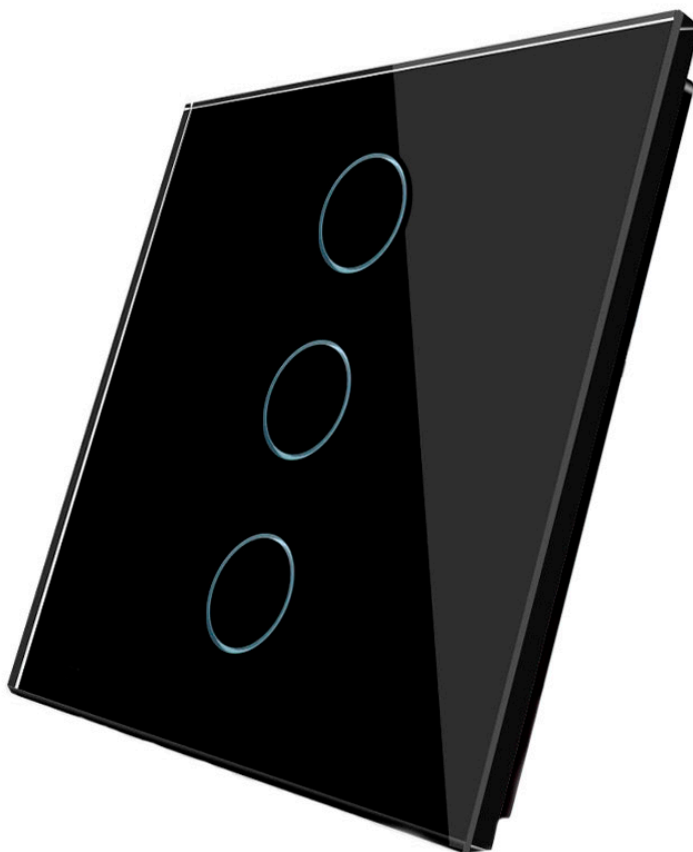

GALERIA

AVISO

Datos sujetos a cambios sin aviso. Excepto errores y omisiones. Asegúrese de utilizar el archivo más reciente posible.