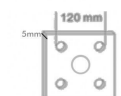

#### Dimensiones del producto

76x76x3000mm

#### Columna modular de 3 metros de altura Ø76 mm para Luminarias de Alumbrado Público

Columna fabricada en acero galvanizado de 1,2mm de espesor para la instalación de una farola a un poste o columna vial. La parte de mayor diámetro se fija a columnas de máximo Ø76 mm. La parte de menor

diámetro incorpora cuatro tornillos para fijar Luminarias.

- Fabricado en acero galvanizado no corrosivo 100%

- Gran resistencia al agua e impactos (IK10)

- Utiliza tornillos allen inoxidables.

- Preparado para báculos de máximo Ø76mm.

## GALERIA

3 metros

fácil transporte

3M=3x1M

Ø76mm

screw pack:

150x150x5 mm