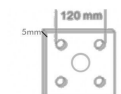

ESPECIFICACIONES

Interior-exterior	Interior
Protección IK	IK10
Aislamiento electrico	Luminaria de clase I

Referencia

LD1150453

Dimensiones del producto

76x76x3000mm

Dimensiones del packaging

16x100x16cm

Certificados

CE
ROHS
ECORAE

DETALLES

Columna modular de 3 metros de altura Ø76 mm para Luminarias de Alumbrado Público

Columna fabricada en acero galvanizado de 1,2mm de espesor para la instalación de una farola a un poste o columna vial. La parte de mayor diámetro se fija a columnas de máximo Ø76 mm. La parte de menor

diámetro incorpora cuatro tornillos para fijar Luminarias.

- Fabricado en acero galvanizado no corrosivo 100%

- Gran resistencia al agua e impactos (IK10)

- Utiliza tornillos allen inoxidables.

- Preparado para báculos de máximo Ø76mm.

fácil transporte

3M=3x1M

Ø76mm

screw pack:

150x150x5 mm

AVISO

Datos sujetos a cambios sin aviso. Excepto errores y omisiones. Asegúrese de utilizar el archivo más reciente posible.