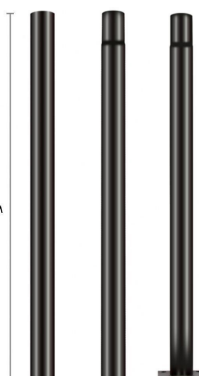

3M=3x1M

Ø76mm

screw pack:

150x150x5 mm