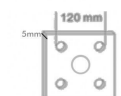

Ø76mm

screw pack: