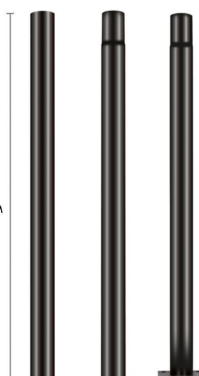

## Poste farola acero galvanizado modular 3m

Elegante Columna galvanizada y pintada al horno en color negro de 3 metros de altura, especialmente diseñada para luminarias LED para tu jardín. Báculo desmontable en 3 tramos de 1 metro para un fácil transporte y una instalación sencilla. Fácil instalación y de construcción robusta.

#### Columna modular de 3 metros de altura Ø76 mm para Luminarias de Alumbrado Público

Columna fabricada en acero galvanizado de 1,2mm de espesor para la instalación de una farola a un poste o columna vial. La parte de mayor diámetro se fija a columnas de máximo Ø76 mm. La parte de menor

diámetro incorpora cuatro tornillos para fijar Luminarias.

- Fabricado en acero galvanizado no corrosivo 100%

- Gran resistencia al agua e impactos (IK10)

- Utiliza tornillos allen inoxidables.

- Preparado para báculos de máximo Ø76mm.

## GALERIA

3 metros

fácil transporte

3M=3x1M

Ø76mm

screw pack:

150x150x5 mm