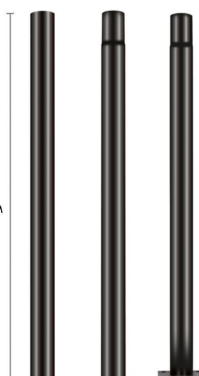

Poste farola acero galvanizado modular 3m

Elegante Columna galvanizada y pintada al horno en color negro de 3 metros de altura, especialmente diseñada para luminarias LED para tu jardín. Báculo desmontable en 3 tramos de 1 metro para un fácil transporte y una instalación sencilla. Fácil instalación y de construcción robusta.

Certificados

CE
ROHS
ECORAE

DETALLES

Columna modular de 3 metros de altura Ø76 mm para Luminarias de Alumbrado Público

Columna fabricada en acero galvanizado de 1,2mm de espesor para la instalación de una farola a un poste o columna vial. La parte de mayor diámetro se fija a columnas de máximo Ø76 mm. La parte de menor

diámetro incorpora cuatro tornillos para fijar Luminarias.

- Fabricado en acero galvanizado no corrosivo 100%

- Gran resistencia al agua e impactos (IK10)

- Utiliza tornillos allen inoxidables.

- Preparado para báculos de máximo Ø76mm.

Ficha técnica

Poste farola acero galvanizado modular 3m

LEDBOX®

GALERIA

3 metros

fácil transporte

3M=3x1M

Ø76mm