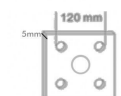

ESPECIFICACIONES

Interior-exterior	Interior
Protección IK	IK10
Aislamiento electrico	Luminaria de clase I

Referencia

LD1150454

Dimensiones del producto

76x76x4000mm

Dimensiones del packaging

16x100x16cm

Certificados

CE
ROHS
ECORAE

DETALLES

Columna modular de 4 metros de altura Ø76 mm para Luminarias de Alumbrado Público

Columna fabricada en acero galvanizado de 1,2mm de espesor para la instalación de una farola a un poste o columna vial. La parte de mayor diámetro se fija a columnas de máximo Ø76 mm. La parte de menor

diámetro incorpora cuatro tornillos para fijar Luminarias.

- Fabricado en acero galvanizado no corrosivo 100%

- Gran resistencia al agua e impactos (IK10)

- Utiliza tornillos allen inoxidables.

- Preparado para báculos de máximo Ø76mm.

fácil transporte

4M = 4x1M

Ø76mm

screw pack:

150x150x5 mm

AVISO

Datos sujetos a cambios sin aviso. Excepto errores y omisiones. Asegúrese de utilizar el archivo más reciente posible.