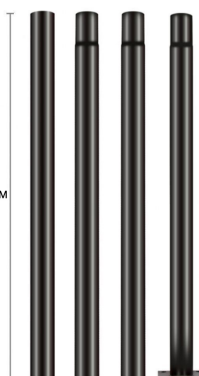

4M = 4x1M

Ø76mm

screw pack:

150x150x5 mm