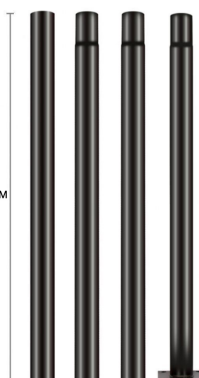

Poste farola acero galvanizado modular 4m

Elegante Columna galvanizada y pintada al horno en color negro de 4 metros de altura, especialmente diseñada para luminarias LED para tu jardín. Báculo desmontable en 4 tramos de 1 metro para un fácil transporte y una instalación sencilla. Fácil instalación y de construcción robusta.

Certificados

CE
ROHS
ECORAEE

DETALLES

Columna modular de 4 metros de altura Ø76 mm para Luminarias de Alumbrado Público

Columna fabricada en acero galvanizado de 1,2mm de espesor para la instalación de una farola a un poste o columna vial. La parte de mayor diámetro se fija a columnas de máximo Ø76 mm. La parte de menor

diámetro incorpora cuatro tornillos para fijar Luminarias.

- Fabricado en acero galvanizado no corrosivo 100%

- Gran resistencia al agua e impactos (IK10)

- Utiliza tornillos allen inoxidables.

- Preparado para báculos de máximo Ø76mm.

Ficha técnica

Poste farola acero galvanizado modular 4m

LEDBOX[®]

GALERIA

4 metros

fácil transporte

4M = 4x1M

Ø76mm