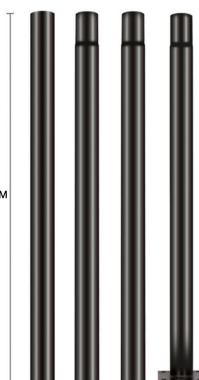

4M = 4x1M

Ø76mm

screw pack:

150x150x5 mm