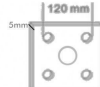

ESPECIFICACIONES

Interior-exterior	Interior
Protección IK	IK10
Aislamiento electrico	Luminaria de clase I

Referencia

LD1150454

Dimensiones del producto

76x76x4000mm

Dimensiones del packaging

16x100x16cm

Certificados

CE
ROHS
ECORAE

DETALLES

Columna modular de 4 metros de altura Ø76 mm para Luminarias de Alumbrado Público

Columna fabricada en acero galvanizado de 1,2mm de espesor para la instalación de una farola a un poste o columna vial. La parte de mayor diámetro se fija a columnas de máximo Ø76 mm. La parte de menor

diámetro incorpora cuatro tornillos para fijar Luminarias.

- Fabricado en acero galvanizado no corrosivo 100%

- Gran resistencia al agua e impactos (IK10)

- Utiliza tornillos allen inoxidable.

- Preparado para báculos de máximo Ø76mm.

fácil transporte

4M = 4x1M

Ø76mm

screw pack:

150x150x5 mm

AVISO

Datos sujetos a cambios sin aviso. Excepto errores y omisiones. Asegúrese de utilizar el archivo más reciente posible.