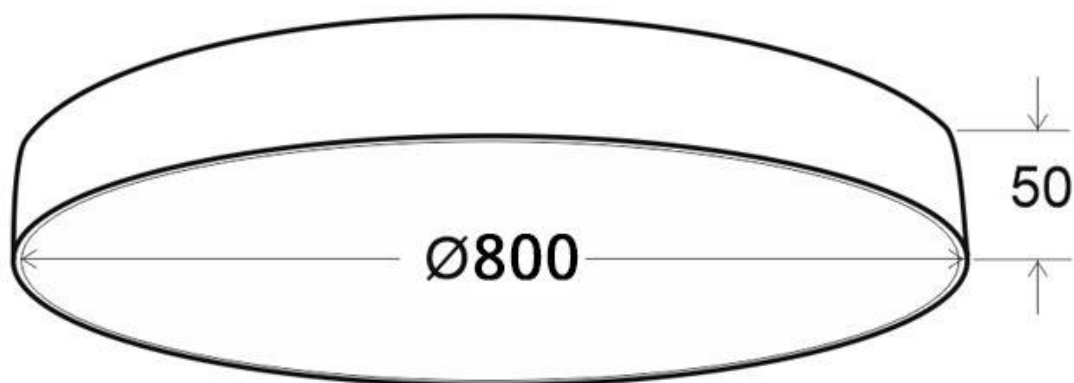

ESQUEMA DE INSTALACIÓN

Instalación