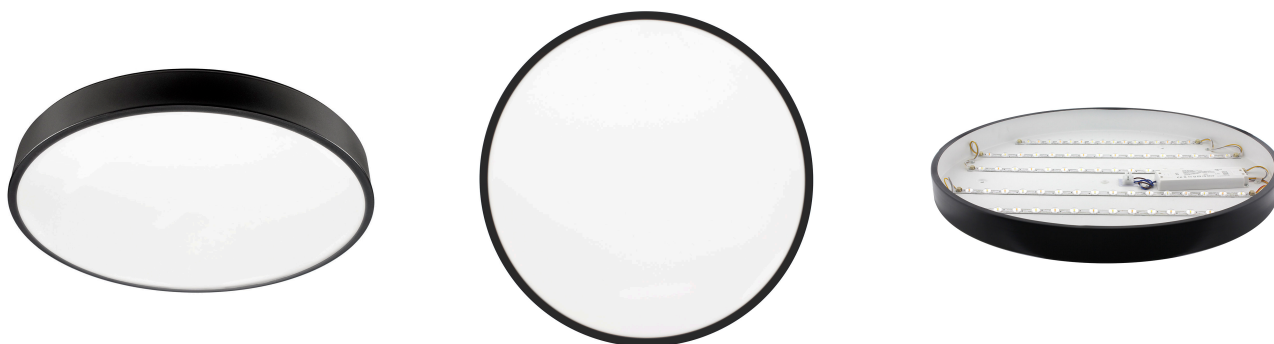

Plafón Kramfor BIG, 70W, Ø80cm, CCT, negro

Luminaria de superficie LED con luz ajustable blanco cálido, neutro o frío e intensidad regulable con mando a distancia. Fabricada con chip led y driver de máxima calidad. Permite múltiples composiciones creativas. La difusión de la luz a través de un policarbonato opalizado de alta difusión crea un ambiente perfecto para cualquier estancia.

Referencia

LD1012246

Color de luz

Blanco dual Regulable

Dimensiones del producto

800x800x50mm

Dimensiones del packaging

80x80x8cm

Certificados

CE
ROHS
ECORAE

Ficha técnica

Plafón Kramfor BIG, 70W, Ø80cm, CCT, negro

LEDBOX®

DETALLES

Luminaria de superficie minimalista de grandes dimensiones realizada en aluminio lacado y difusor en metacrilato traslucido.

3. Fija los tornillos en los tacos

2. Conecta a la corriente

4. Dobra ligeramente el difusor y ajusta

GALERIA

Ficha técnica

Plafón Kramfor BIG, 70W, Ø80cm, CCT, negro

LEDBOX®

AVISO