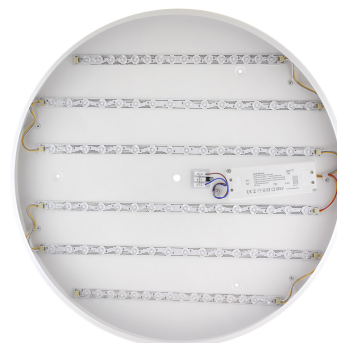

Kramfor BIG Plafón, 70W, Ø80cm, CCT, blanco

Luminaria de superficie LED con luz ajustable blanco cálido, neutro o frío e intensidad regulable con mando a distancia. Fabricada con chip led y driver de máxima calidad. Permite múltiples composiciones creativas. La difusión de la luz a través de un policarbonato opalizado de alta difusión crea un ambiente perfecto para cualquier estancia.

ESPECIFICACIONES

Potencia	70W
Flujo luminoso	7000lm
Ángulo de apertura	120º
Temperatura de color	3000-4000-6000K
CRI	80
Alimentación	AC220V
Chip	SMD2835
Color	blanco
Interior-exterior	Interior
Protección IP	IP20
Aislamiento electrico	Luminaria de clase I
Estilo	moderno
Otros	Regulable, Kit todo incluido
Tipo de regulación	TRIAC
Etiqueta energética	A++
Estancia	oficina,cocina

Incluye todo lo necesario para su instalación.

Se puede instalar de forma suspendida con el kit de suspensión opcional LD1011299.

ESQUEMA DE INSTALACIÓN

Instalación

Ficha técnica

Kramfor BIG Plafón, 70W, Ø80cm, CCT, blanco

LEDBOX®

GALERIA

Ficha técnica

Kramfor BIG Plafón, 70W, Ø80cm, CCT, blanco

LEDBOX®

AVISO

Datos sujetos a cambios sin aviso. Excepto errores y omisiones. Asegúrese de utilizar el archivo más reciente posible.