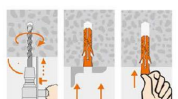

Incluye todo lo necesario para su instalación.

Se puede instalar de forma suspendida con el kit de suspensión opcional LD1011299.

ESQUEMA DE INSTALACIÓN

Instalación

Ficha técnica

Kramfor BIG Plafón, 70W, Ø80cm, CCT, blanco