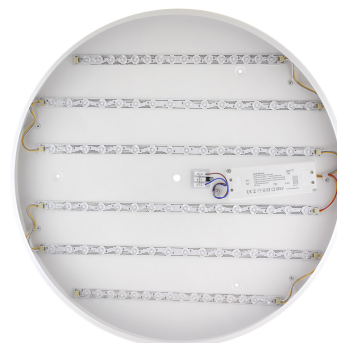

Kramfor BIG Plafón, 70W, Ø80cm, CCT, blanco

Luminaria de superficie LED con luz ajustable blanco cálido, neutro o frío e intensidad regulable con mando a distancia. Fabricada con chip led y driver de máxima calidad. Permite múltiples composiciones creativas. La difusión de la luz a través de un policarbonato opalizado de alta difusión crea un ambiente perfecto para cualquier estancia.

ESPECIFICACIONES

Potencia	70W
Flujo luminoso	7000lm
Ángulo de apertura	120º
Temperatura de color	3000-4000-6000K
CRI	80
Alimentación	AC220V
Chip	SMD2835
Color	blanco
Interior-exterior	Interior
Protección IP	IP20
Aislamiento electrico	Luminaria de clase I
Estilo	moderno
Otros	Regulable, Kit todo incluido
Tipo de regulación	TRIAC
Etiqueta energética	A++
Estancia	oficina,cocina

Certificados

CE
ROHS
ECORAE

Ficha técnica

Kramfor BIG Plafón, 70W, Ø80cm, CCT, blanco

LEDBOX®

DETALLES

Luminaria de superficie minimalista de grandes dimensiones realizada en aluminio lacado y difusor en metacrilato traslucido.

3. Fija los tornillos en los tacos

2. Conecta a la corriente

4. Dobra ligeramente el difusor y ajusta

GALERIA

Ficha técnica

Kramfor BIG Plafón, 70W, Ø80cm, CCT, blanco

LEDBOX®

AVISO