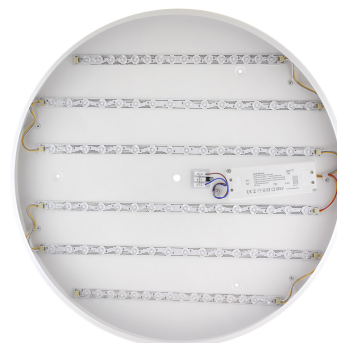

Kramfor BIG Plafón, 70W, Ø80cm, CCT, blanco

Luminaria de superficie LED con luz ajustable blanco cálido, neutro o frío e intensidad regulable con mando a distancia. Fabricada con chip led y driver de máxima calidad. Permite múltiples composiciones creativas. La difusión de la luz a través de un policarbonato opalizado de alta difusión crea un ambiente perfecto para cualquier estancia.

ESPECIFICACIONES

Potencia	70W
Flujo luminoso	7000lm
Ángulo de apertura	120°
Temperatura de color	3000-4000-6000K
CRI	80
Alimentación	AC220V
Chip	SMD2835
Color	blanco
Interior-externo	Interior
Protección IP	IP20
Aislamiento eléctrico	Luminaria de clase I
Estilo	moderno
Otros	Regulable, Kit todo incluido
Tipo de regulación	TRIAC
Etiqueta energética	A++
Estancia	oficina,cocina

Incluye todo lo necesario para su instalación.

Se puede instalar de forma suspendida con el kit de suspensión opcional LD1011299.

ESQUEMA DE INSTALACIÓN

Instalación

Ficha técnica

Kramfor BIG Plafón, 70W, Ø80cm, CCT, blanco

LEDBOX®

GALERIA

Ficha técnica

Kramfor BIG Plafón, 70W, Ø80cm, CCT, blanco

LEDBOX®

AVISO

Datos sujetos a cambios sin aviso. Excepto errores y omisiones. Asegúrese de utilizar el archivo más reciente posible.