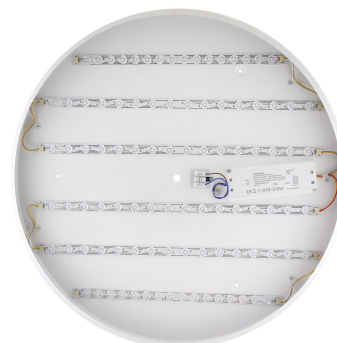

Kramfor BIG Plafón, 70W, Ø80cm, CCT, blanco

Luminaria de superficie LED con luz ajustable blanco cálido, neutro o frío e intensidad regulable con mando a distancia. Fabricada con chip led y driver de máxima calidad. Permite múltiples composiciones creativas. La difusión de la luz a través de un policarbonato opalizado de alta difusión crea un ambiente perfecto para cualquier estancia.

ESPECIFICACIONES

Potencia	70W
Flujo luminoso	7000lm
Ángulo de apertura	120º
Temperatura de color	3000-4000-6000K
CRI	80
Alimentación	AC220V
Chip	SMD2835
Color	blanco
Interior-exterior	Interior
Protección IP	IP20
Aislamiento electrico	Luminaria de clase I
Estilo	moderno
Otros	Regulable, Kit todo incluido
Tipo de regulación	TRIAC
Etiqueta energética	A++
Estancia	oficina,cocina

3. Fija los tornillos en los tacos

2. Conecta a la corriente

4. Dobra ligeramente el difusor y ajusta

Ficha técnica

Kramfor BIG Plafón, 70W, Ø80cm, CCT, blanco

LEDBOX®

GALERIA

Ficha técnica

Kramfor BIG Plafón, 70W, Ø80cm, CCT, blanco

LEDBOX®

AVISO

Datos sujetos a cambios sin aviso. Excepto errores y omisiones. Asegúrese de utilizar el archivo más reciente posible.