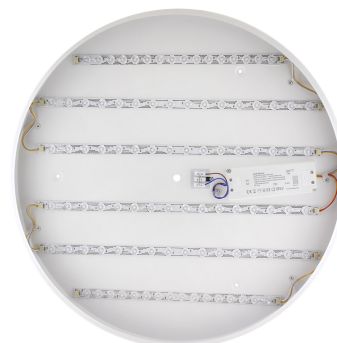

Ficha técnica

Kramfor BIG Plafón, 70W, Ø80cm, CCT, blanco

LEDBOX®

GALERIA