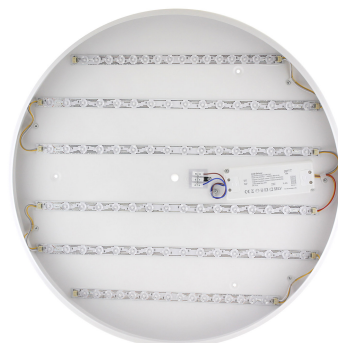

Kramfor BIG Plafón, 70W, Ø80cm, CCT, blanco

Luminaria de superficie LED con luz ajustable blanco cálido, neutro o frío e intensidad regulable con mando a distancia. Fabricada con chip led y driver de máxima calidad. Permite múltiples composiciones creativas. La difusión de la luz a través de un policarbonato opalizado de alta difusión crea un ambiente perfecto para cualquier estancia.

Certificados

CE
ROHS
ECORAE

Ficha técnica

Kramfor BIG Plafón, 70W, Ø80cm, CCT, blanco

LEDBOX®

DETALLES

Luminaria de superficie minimalista de grandes dimensiones realizada en aluminio lacado y difusor en metacrilato traslucido.

Incluye todo lo necesario para su instalación.

Se puede instalar de forma suspendida con el kit de suspensión opcional LD1011299.

ESQUEMA DE INSTALACIÓN

Instalación

Ficha técnica

Kramfor BIG Plafón, 70W, Ø80cm, CCT, blanco

LEDBOX®

GALERIA

Ficha técnica

Kramfor BIG Plafón, 70W, Ø80cm, CCT, blanco

LEDBOX®

AVISO

Datos sujetos a cambios sin aviso. Excepto errores y omisiones. Asegúrese de utilizar el archivo más reciente posible.