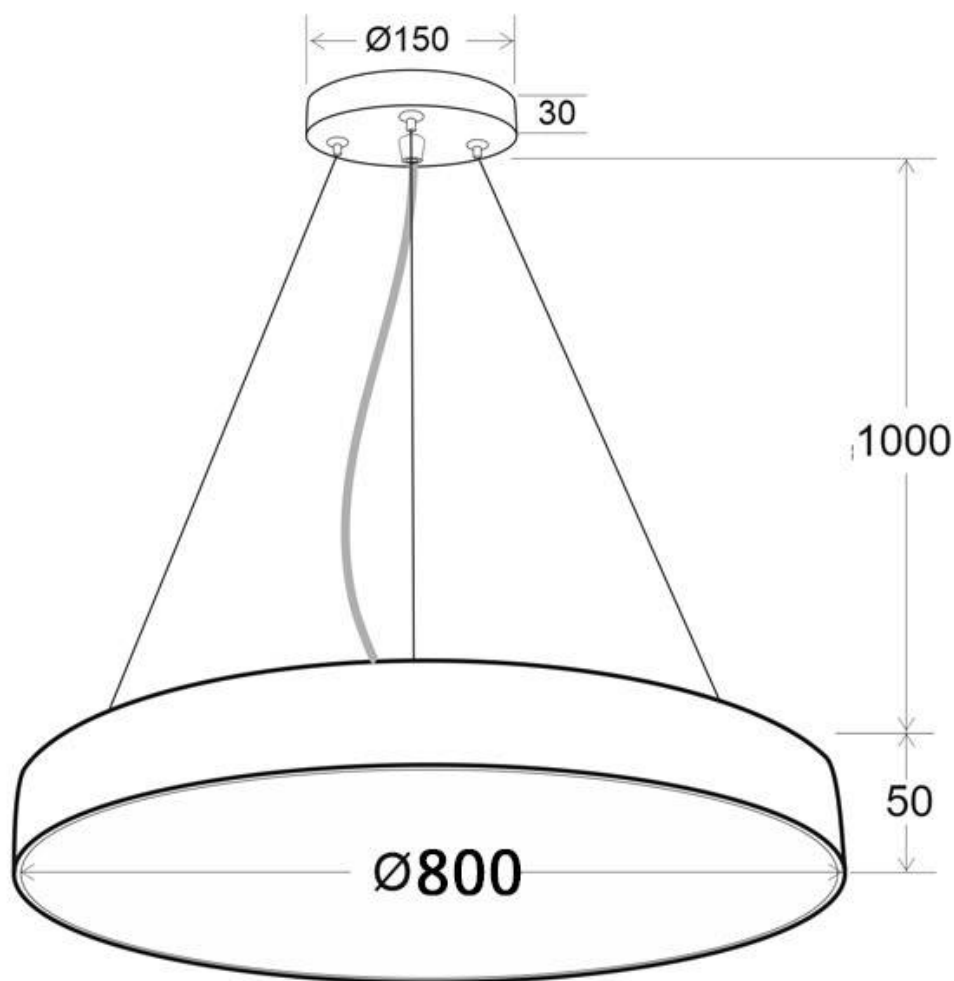

ESQUEMA DE INSTALACIÓN