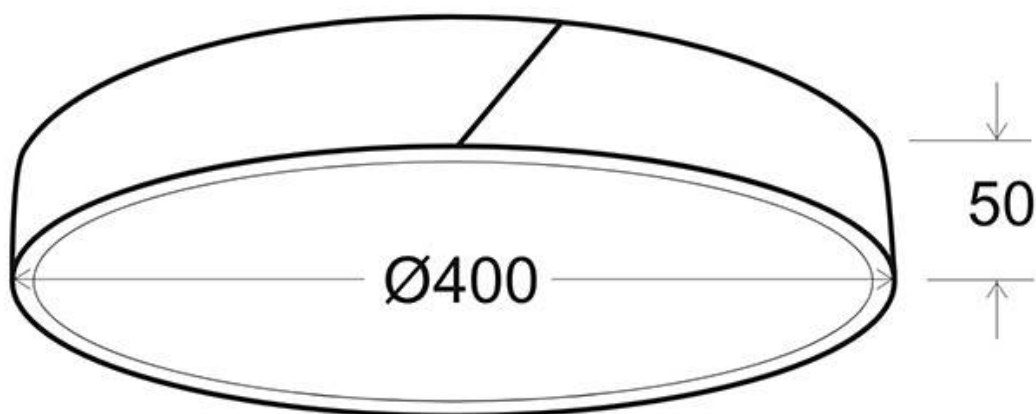

ESQUEMA DE INSTALACIÓN