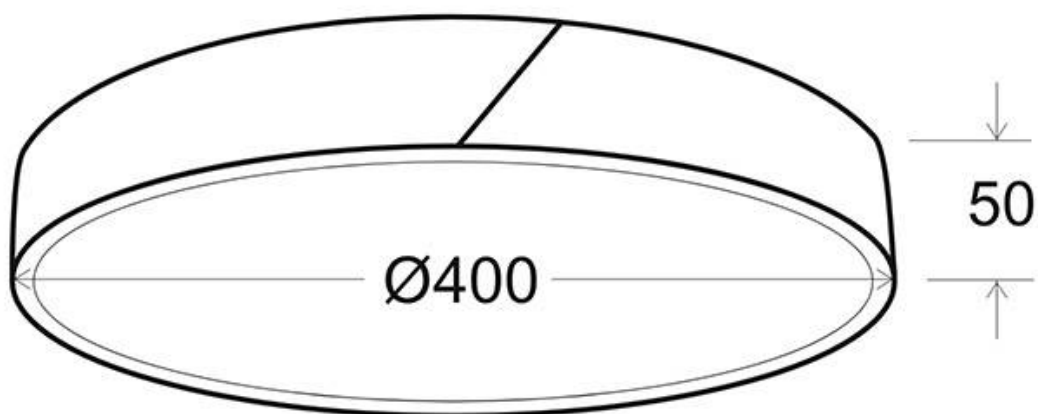

ESQUEMA DE INSTALACIÓN