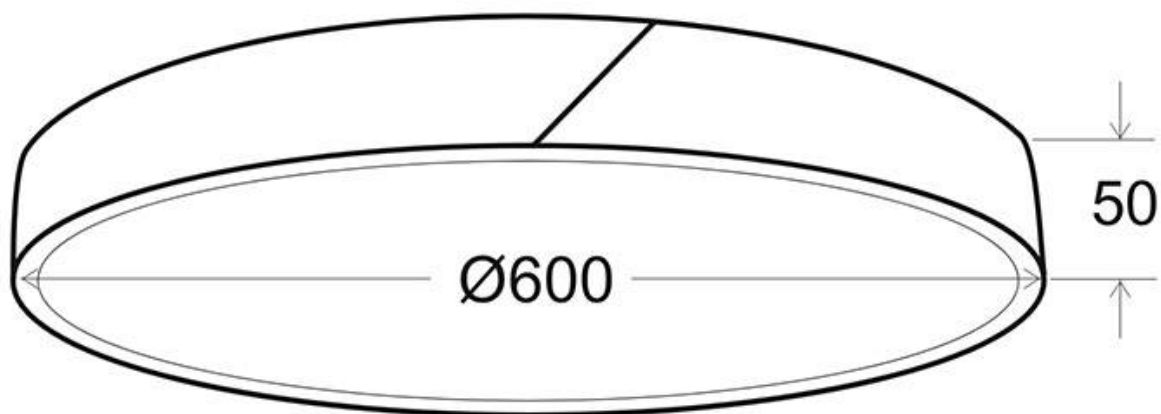

ESQUEMA DE INSTALACIÓN