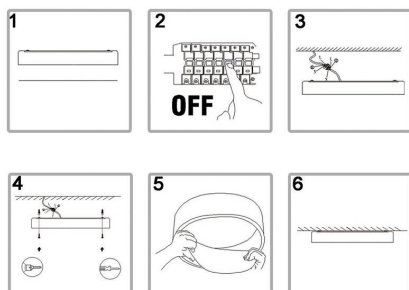

iluminación general y de amplia difusión en color de luz blanco cálido o blanco frío que puedes seleccionar fácilmente con el mando a distancia incluido. (el color del mando puede variar). Control APP por Bluetooth

Incluye todo lo necesario para su instalación.

Se puede instalar de forma suspendida con el kit de suspensión opcional LD1011299.

ESQUEMA DE INSTALACIÓN

Instalación

GALERIA

Original Natural Solid Wood
Smooth surface and bright texture