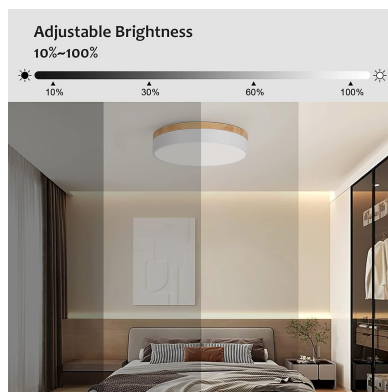

GALERIA

Solid wood and metal materials