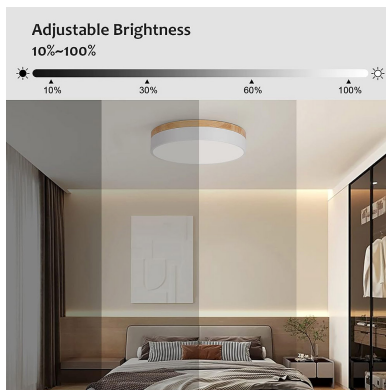

GALERIA

Solid wood and metal materials