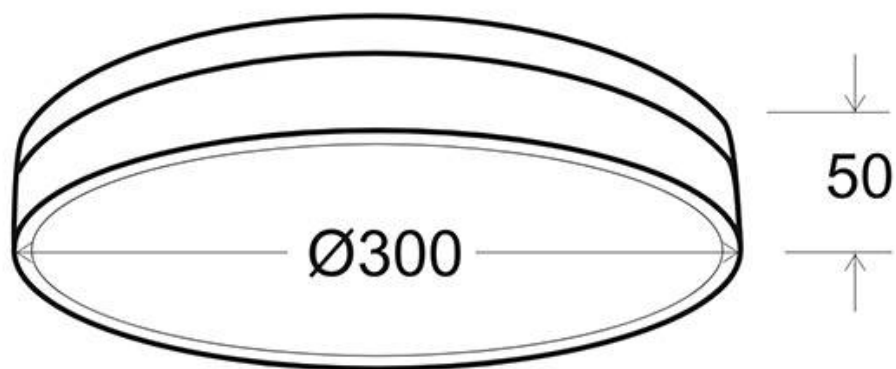

Ficha técnica

Plafón MOON, 22W, 300mm, CCT, mando+APP

LEDBOX®

ESQUEMA DE INSTALACIÓN