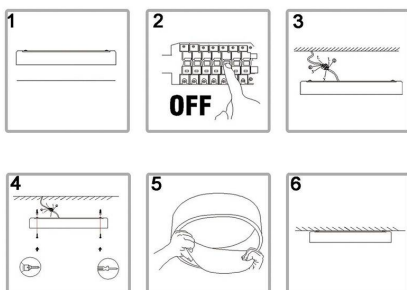

Es un verdadero punto de atracción en la decoración de cualquier ambiente a la vez que proporciona una iluminación general y de amplia difusión en color de luz blanco cálido o blanco frío que puedes seleccionar fácilmente con el mando a distancia incluido (el color del mando puede variar). Control APP por Bluetooth

Incluye todo lo necesario para su instalación.

Se puede instalar de forma suspendida con el kit de suspensión opcional LD1011299.

Ficha técnica

Plafón MOON, 22W, 300mm, CCT, mando+APP

LEDBOX®

ESQUEMA DE INSTALACIÓN

Instalación

GALERIA

Solid wood and metal materials

AVISO

Datos sujetos a cambios sin aviso. Excepto errores y omisiones. Asegúrese de utilizar el archivo más reciente posible.