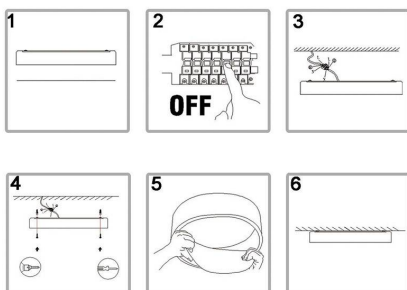

Incluye todo lo necesario para su instalación.

Se puede instalar de forma suspendida con el kit de suspensión opcional LD1011299.

Ficha técnica

Plafón MOON, 22W, 300mm, CCT, mando+APP

LEDBOX®

ESQUEMA DE INSTALACIÓN

Instalación

GALERIA

Solid wood and metal materials

Ficha técnica

Plafón MOON, 22W, 300mm, CCT, mando+APP

LEDBOX®

AVISO

Datos sujetos a cambios sin aviso. Excepto errores y omisiones. Asegúrese de utilizar el archivo más reciente posible.