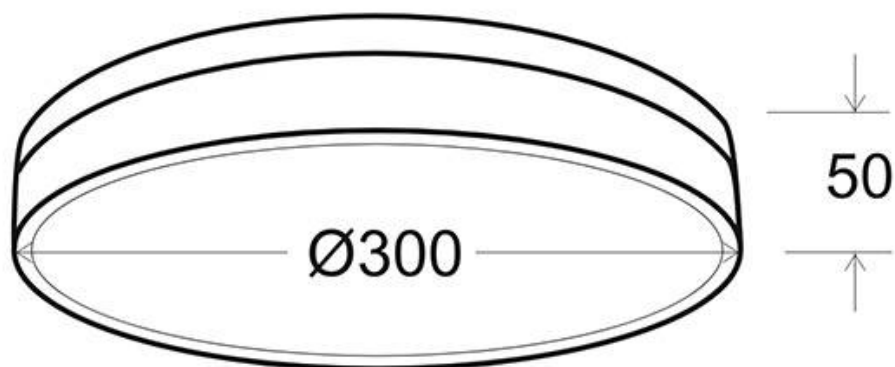

Incluye todo lo necesario para su instalación.

Se puede instalar de forma suspendida con el kit de suspensión opcional LD1011299.

Ficha técnica

Plafón MOON, 22W, 300mm, CCT, mando+APP

LEDBOX®

ESQUEMA DE INSTALACIÓN