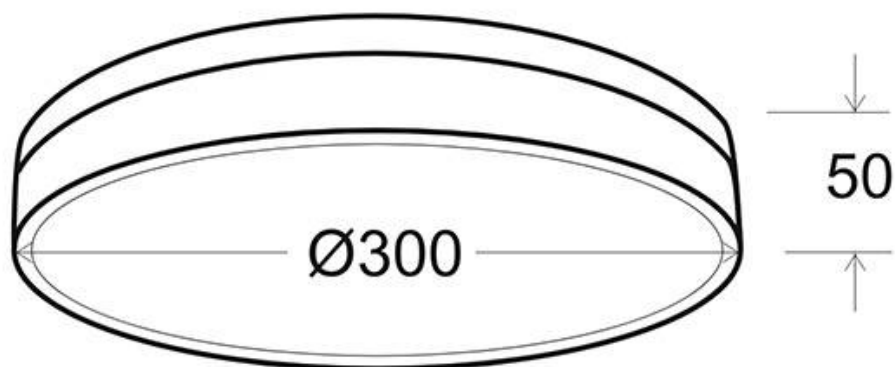

Ficha técnica

Plafón MOON, 22W, 300mm, CCT, mando+APP

LEDBOX®

ESQUEMA DE INSTALACIÓN