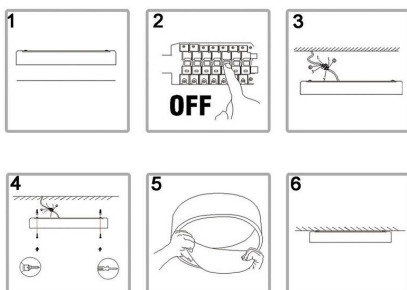

Incluye todo lo necesario para su instalación.

Se puede instalar de forma suspendida con el kit de suspensión opcional LD1011299.

Ficha técnica

Plafón MOON, 22W, 300mm, CCT, mando+APP

LEDBOX[®]

ESQUEMA DE INSTALACIÓN

Instalación

GALERIA

Solid wood and metal materials

Ficha técnica

Plafón MOON, 22W, 300mm, CCT, mando+APP

LEDBOX®

AVISO

Datos sujetos a cambios sin aviso. Excepto errores y omisiones. Asegúrese de utilizar el archivo más reciente posible.