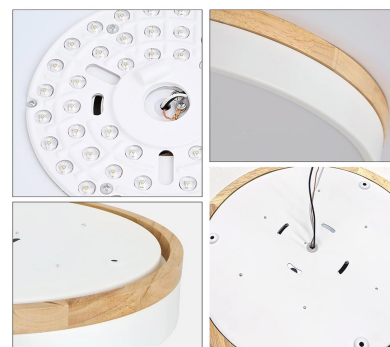

Plafón MOON, 36W, 400mm, CCT, mando+APP

Luminaria de superficie LED con luz ajustable blanco cálido, neutro o frío e intensidad regulable con mando a distancia. Fabricada con chip led y driver de máxima calidad. Permite múltiples composiciones creativas. La difusión de la luz a través de un policarbonato opalizado de alta difusión crea un ambiente perfecto para cualquier estancia.

ESPECIFICACIONES

Potencia	36W
Flujo luminoso	3600lm
Ángulo de apertura	120°
Temperatura de color	3000-4000-6000K
CRI	80
Alimentación	AC220V
Chip	SMD2835
Color	blanco
Interior-exterior	Interior
Protección IP	IP20
Aislamiento electrico	Luminaria de clase I
Estilo	moderno
Otros	Regulable, Kit todo incluido
Tipo de regulación	TRIAC
Etiqueta energética	A++
Estancia	oficina,cocina

Con un diseño limpio y arquitectónico en donde la última tecnología led es adaptada a la simplicidad de la lámpara de forma circular creando una luz difusa y suave.

Es un verdadero punto de atracción en la decoración de cualquier ambiente a la vez que proporciona una iluminación general y de amplia difusión en color de luz blanco cálido o blanco frío que puedes seleccionar fácilmente con el mando a distancia incluido (el color del mando puede variar). Control APP por Bluetooth

Incluye todo lo necesario para su instalación.

Se puede instalar de forma suspendida con el kit de suspensión opcional LD1011299.

ESQUEMA DE INSTALACIÓN

Instalación

GALERIA

Solid wood and metal materials

Ficha técnica