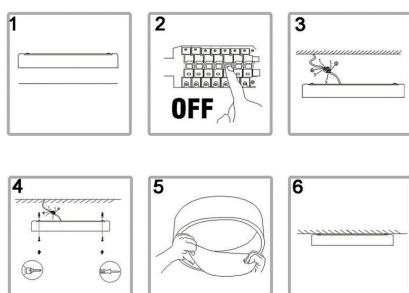

Con un diseño limpio y arquitectónico en donde la última tecnología led es adaptada a la simplicidad de la lámpara de forma circular creando una luz difusa y suave.

Es un verdadero punto de atracción en la decoración de cualquier ambiente a la vez que proporciona una iluminación general y de amplia difusión en color de luz blanco cálido o blanco frío que puedes seleccionar fácilmente con el mando a distancia incluido (el color del mando puede variar). Control APP por Bluetooth

Incluye todo lo necesario para su instalación.

Se puede instalar de forma suspendida con el kit de suspensión opcional LD1011299.

ESQUEMA DE INSTALACIÓN

Instalación

GALERIA

Solid wood and metal materials

Ficha técnica