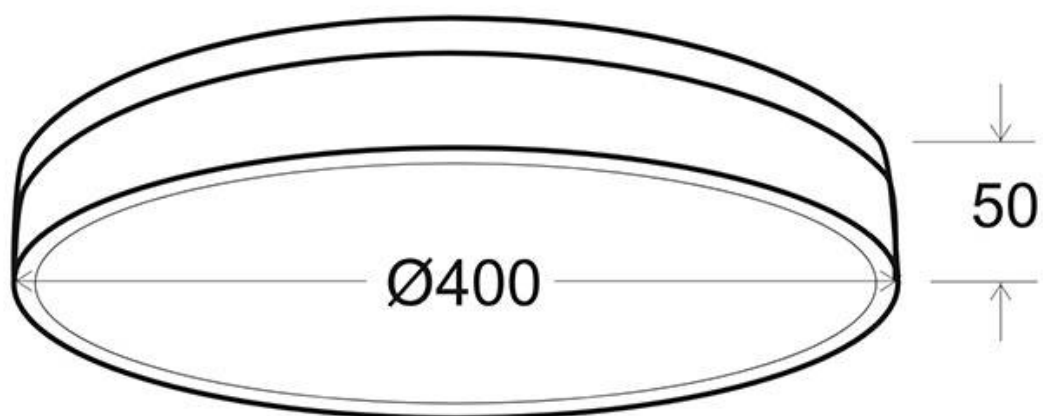

Ficha técnica

Plafón MOON, 36W, 400mm, CCT, mando+APP

LEDBOX®

ESQUEMA DE INSTALACIÓN