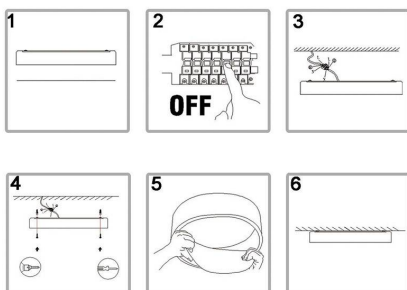

Incluye todo lo necesario para su instalación.

Se puede instalar de forma suspendida con el kit de suspensión opcional LD1011299.

Ficha técnica

Plafón MOON, 36W, 400mm, CCT, mando+APP

LEDBOX®

ESQUEMA DE INSTALACIÓN

Instalación

GALERIA

Solid wood and metal materials

Ficha técnica

Plafón MOON, 36W, 400mm, CCT, mando+APP

LED BOX[®]

AVISO

Datos sujetos a cambios sin aviso. Excepto errores y omisiones. Asegúrese de utilizar el archivo más reciente posible.