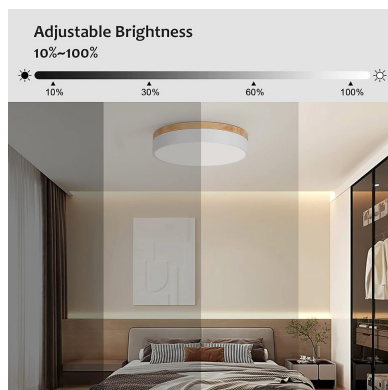

GALERIA

Solid wood and metal materials