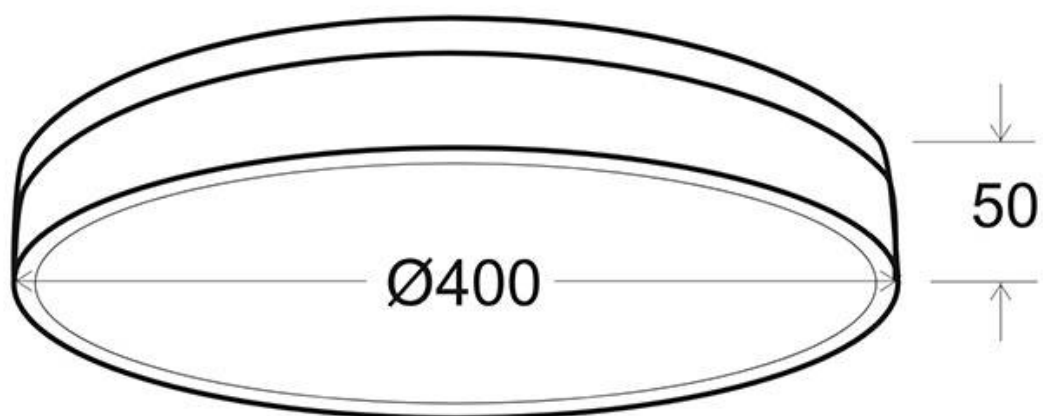

ESQUEMA DE INSTALACIÓN