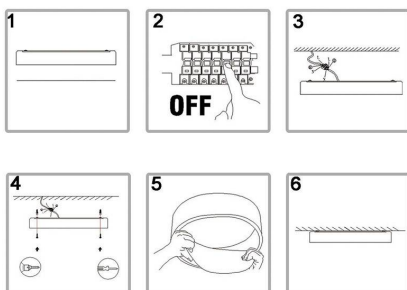

Con un diseño limpio y arquitectónico en donde la última tecnología led es adaptada a la simplicidad de la lámpara de forma circular creando una luz difusa y suave.

Es un verdadero punto de atracción en la decoración de cualquier ambiente a la vez que proporciona una iluminación general y de amplia difusión en color de luz blanco cálido o blanco frío que puedes seleccionar fácilmente con el mando a distancia incluido (el color del mando puede variar). Control APP por Bluetooth

Incluye todo lo necesario para su instalación.

Se puede instalar de forma suspendida con el kit de suspensión opcional LD1011299.

ESQUEMA DE INSTALACIÓN

Instalación

GALERIA

Solid wood and metal materials

Ficha técnica