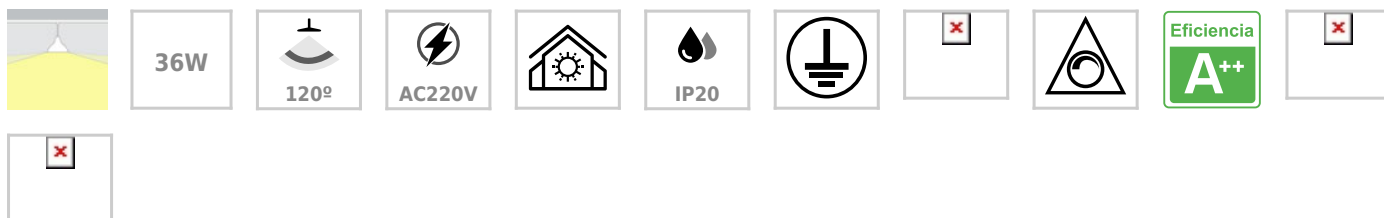

Plafón MOON, 36W, 400mm, CCT, mando+APP

Luminaria de superficie LED con luz ajustable blanco cálido, neutro o frío e intensidad regulable con mando a distancia. Fabricada con chip led y driver de máxima calidad. Permite múltiples composiciones creativas. La difusión de la luz a través de un policarbonato opalizado de alta difusión crea un ambiente perfecto para cualquier estancia.

ESPECIFICACIONES

Potencia	36W
Flujo luminoso	3600lm
Ángulo de apertura	120º
Temperatura de color	3000-4000-6000K
CRI	80
Alimentación	AC220V
Chip	SMD2835
Color	blanco
Interior-exterior	Interior
Protección IP	IP20
Aislamiento electrico	Luminaria de clase I
Estilo	moderno
Otros	Regulable, Kit todo incluido
Tipo de regulación	TRIAC
Etiqueta energética	A++
Estancia	oficina,cocina

Referencia

LD1012273

Color de luz

Blanco dual Regulable

Dimensiones del producto

400x400x50mm

Dimensiones del packaging

45x45x6cm