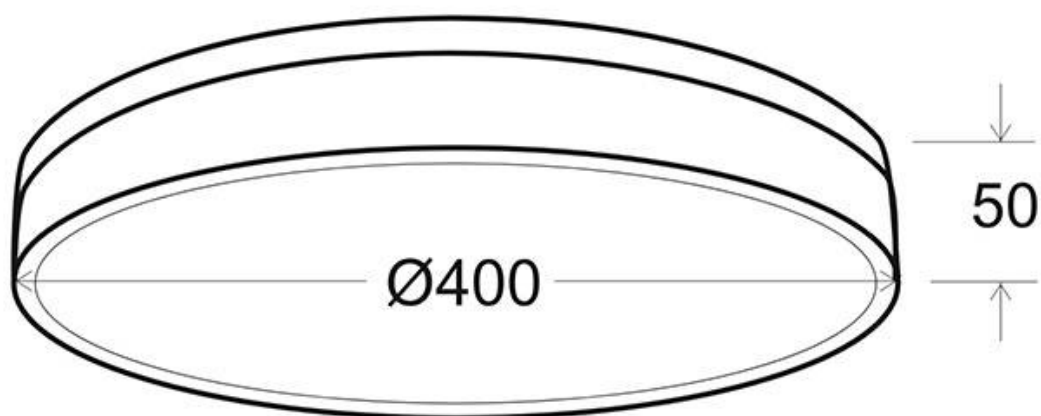

ESQUEMA DE INSTALACIÓN