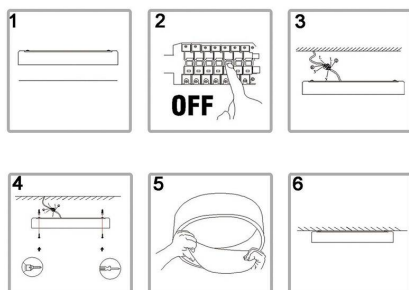

Instalación