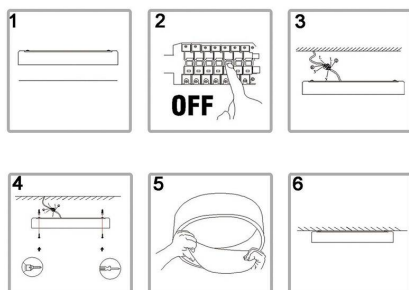

iluminación general y de amplia difusión en color de luz blanco cálido o blanco frío que puedes seleccionar fácilmente con el mando a distancia incluido. (el color de mando puede variar) Control APP por bluetooth

Incluye todo lo necesario para su instalación.

Se puede instalar de forma suspendida con el kit de suspensión opcional LD1011299.

ESQUEMA DE INSTALACIÓN

Instalación

GALERIA

Solid wood and metal materials

Ficha técnica