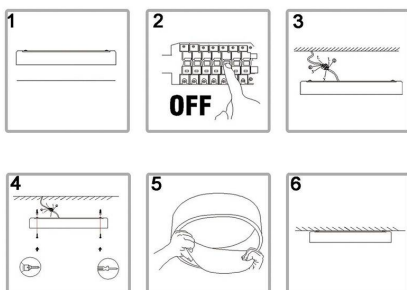

iluminación general y de amplia difusión en color de luz blanco cálido o blanco frío que puedes seleccionar fácilmente con el mando a distancia incluido. (el color de mando puede variar) Control APP por bluetooth

Incluye todo lo necesario para su instalación.

Se puede instalar de forma suspendida con el kit de suspensión opcional LD1011299.

ESQUEMA DE INSTALACIÓN

Instalación

GALERIA

Solid wood and metal materials

AVISO