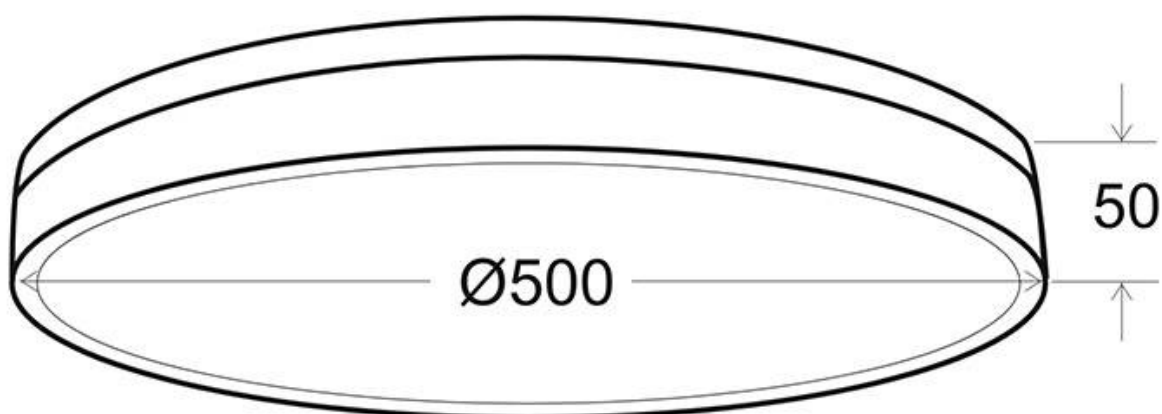

ESQUEMA DE INSTALACIÓN