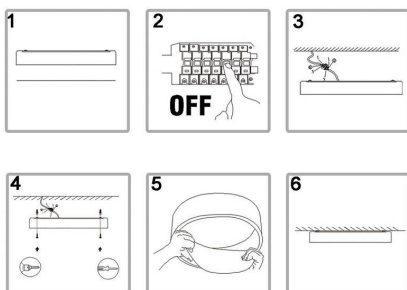

iluminación general y de amplia difusión en color de luz blanco cálido o blanco frío que puedes seleccionar fácilmente con el mando a distancia incluido. (el color de mando puede variar) Control APP por bluetooth

Incluye todo lo necesario para su instalación.

Se puede instalar de forma suspendida con el kit de suspensión opcional LD1011299.

ESQUEMA DE INSTALACIÓN

Instalación

GALERIA

Solid wood and metal materials

Ficha técnica