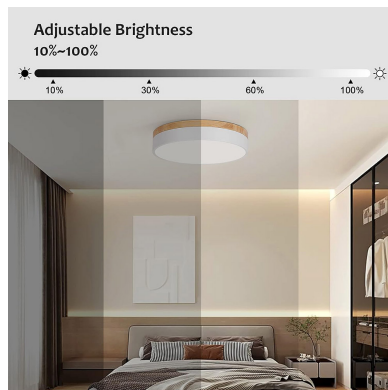

GALERIA

Solid wood and metal materials