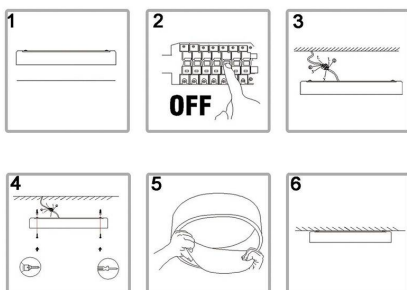

Es un verdadero punto de atracción en la decoración de cualquier ambiente a la vez que proporciona una

iluminación general y de amplia difusión en color de luz blanco cálido o blanco frío que puedes seleccionar fácilmente con el mando a distancia incluido. (el color del mando puede variar no siendo posible elegir color) Control APP por bluetooth

Incluye todo lo necesario para su instalación.

Se puede instalar de forma suspendida con el kit de suspensión opcional LD1011299.

ESQUEMA DE INSTALACIÓN

Instalación

GALERIA

Solid wood and metal materials

AVISO