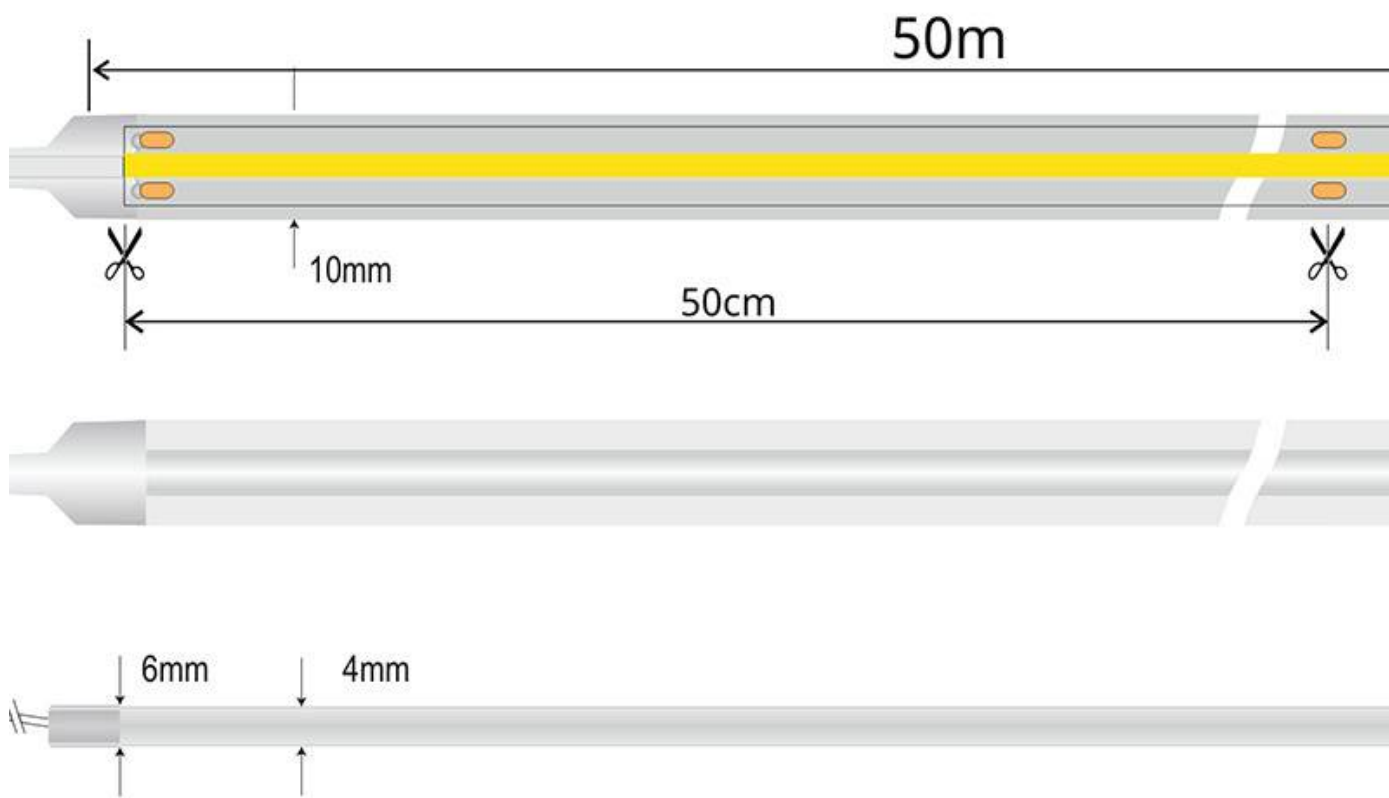

ESPECIFICACIONES

Potencia	500W
Flujo luminoso	900lm/mlm, 950lm/mlm, 1000lm/mlm
Ángulo de apertura	120º
Temperatura de color	3000K, 4000K, 6000K, , , , , 2200K
CRI	90
Alimentación	AC220V
Chip	Epistar COB
Potencia por metro	10W/m
Ancho de tira PCB	10mm
Corte sección	500mm
Tira led - Leds por metro	280 leds por metro
Longitud (Metros)	50 metros
Interior-exterior	Exterior
Protección IP	IP68
Etiqueta energética	A+++

Dimensiones del producto

10x50000x4mm

Dimensiones del packaging

35x35x18cm

Certificados

CE
ROHS
ECORAE

Ficha técnica

Tira LED 220V COB 4*10mm,, 288Led/m, carrete 50 metros con conectores rápidos, 50cm corte, IP68, Silicona

Ficha técnica

Tira LED 220V COB 4*10mm,, 288Led/m, carrete 50 metros con conectores rápidos, 50cm corte, IP68, Silicona

LEDBOX®

Elementos necesarios para la correcta instalación de tiras led a 220V

1. alimentador (1 unidad para cada tramo de 50 metros máximo)
2. tira led 220V monocolor
3. tapón final

Ficha técnica

Tira LED 220V COB 4*10mm,, 288Led/m, carrete 50 metros con conectores rápidos, 50cm corte, IP68, Silicona

LEDBOX®

ESQUEMA DE INSTALACIÓN

Ficha técnica

Tira LED 220V COB 4*10mm,, 288Led/m, carrete 50 metros con conectores rápidos, 50cm corte, IP68, Silicona