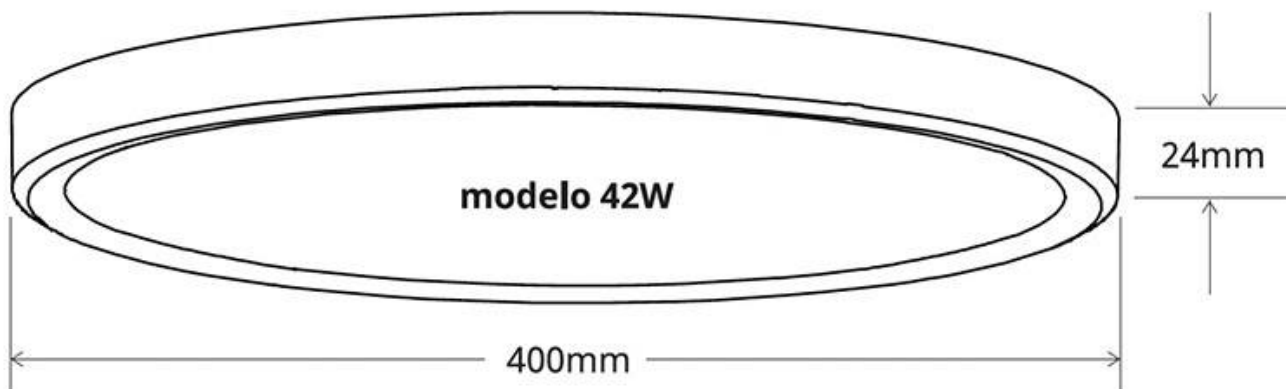

ESQUEMA DE INSTALACIÓN