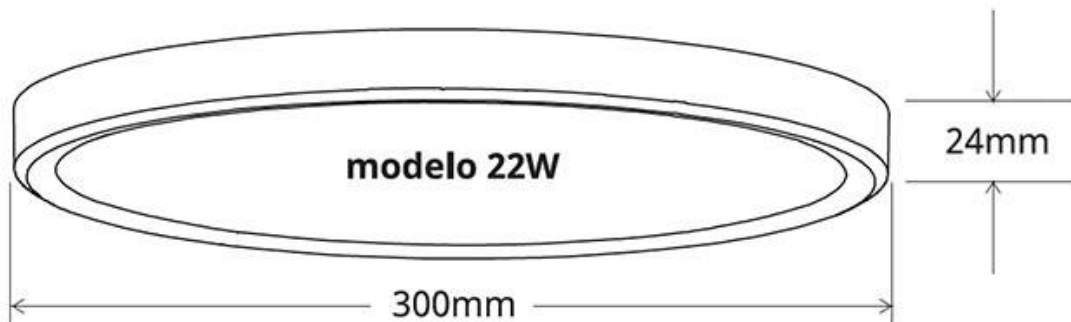

ESQUEMA DE INSTALACIÓN