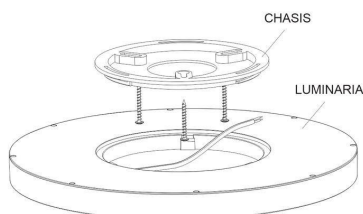

ESQUEMA DE INSTALACIÓN

Instalación

Ficha técnica

Plafón Led MOON KRAMFOR 22W, Ø300mm, CCT, regulable, blanco

LEDBOX®

GALERIA

CCT

Ficha técnica