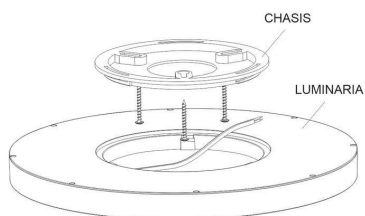

ESQUEMA DE INSTALACIÓN

Instalación

Ficha técnica

Plafón Led MOON KRAMFOR 22W, Ø300mm, CCT, regulable, blanco

LEDBOX®

GALERIA

CCT

Ficha técnica