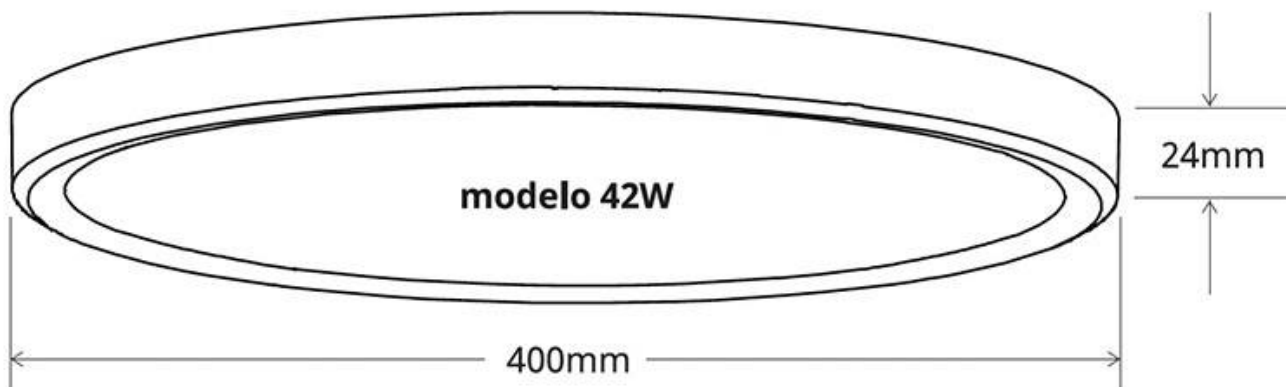

ESQUEMA DE INSTALACIÓN