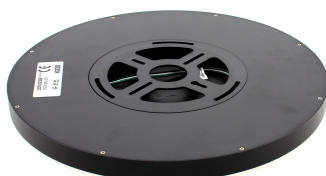

Plafón Led MOON KRAMFOR 22W, Ø300mm, CCT, regulable, negro

Nuevo diseño estilizado del Plafón Led de superficie Kramfor con nuevo sistema de montaje más sencillo y mejor estética. Gran ángulo de apertura, proporciona iluminación general con una máxima eficiencia. Intensidad regulable y selector de color 3000K-4000K-6000K (3xCCT luz cálida, neutra o fría), NO Flicker (sin parpadeos).

Certificados

CE
ROHS
ECORAEE

DETALLES

Plafón Led circular con aro más delgado y tan solo 24mm de altura lacado en color blanco. Con un amplio ángulo de apertura para ofrecer una iluminación general con una elevada eficiencia.

Plafon Led con un difusor esmerilado que confiere una

iluminación general sin reflejos.

Ideal para sustituir a los tradicionales halógenas, llegando a ahorros de hasta el 90% y a downlight de bajo consumo convencionales, llegando a ahorros de hasta el 60% con lo que se consigue una alta eficiencia energética.

ESQUEMA DE INSTALACIÓN

Instalación

Ficha técnica

Plafón Led MOON KRAMFOR 22W, Ø300mm, CCT, regulable, negro

LEDBOX®

GALERIA

CCT

Ficha técnica