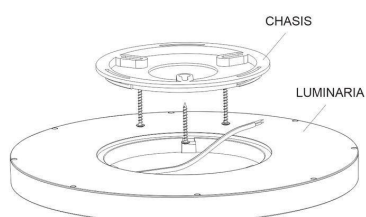

ESQUEMA DE INSTALACIÓN

Instalación

Ficha técnica

Plafón Led MOON KRAMFOR 22W, Ø300mm, CCT, regulable, negro

LEDBOX®

GALERIA

CCT

Ficha técnica