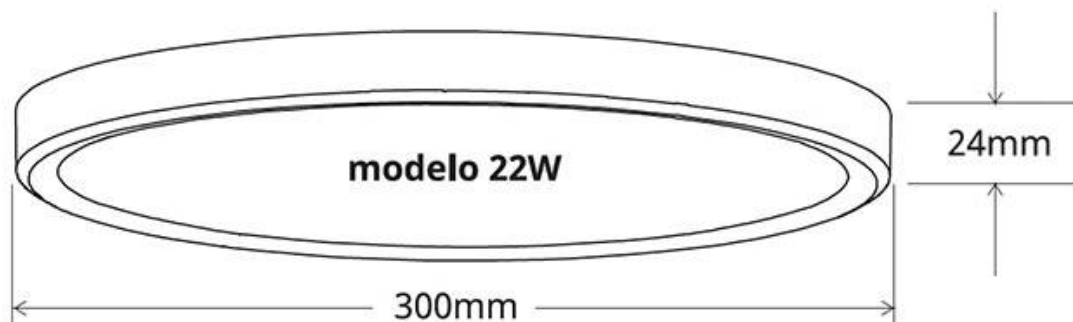

ESQUEMA DE INSTALACIÓN