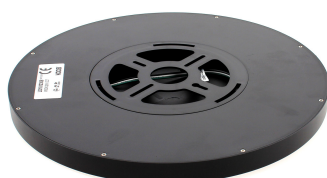

Plafón Led MOON KRAMFOR 22W, Ø300mm, CCT, regulable, negro

Nuevo diseño estilizado del Plafón Led de superficie Kramfor con nuevo sistema de montaje más sencillo y mejor estética. Gran ángulo de apertura, proporciona iluminación general con una máxima eficiencia. Intensidad regulable y selector de color 3000K-4000K-6000K (3xCCT luz cálida, neutra o fría), NO Flicker (sin parpadeos).

Certificados

CE
ROHS
ECORAEE

DETALLES

Plafón Led circular con aro más delgado y tan solo 24mm de altura lacado en color blanco. Con un amplio ángulo de apertura para ofrecer una iluminación general con una elevada eficiencia.

Plafon Led con un difusor esmerilado que confiere una

iluminación general sin reflejos.

Ideal para sustituir a los tradicionales halógenas, llegando a ahorros de hasta el 90% y a downlight de bajo consumo convencionales, llegando a ahorros de hasta el 60% con lo que se consigue una alta eficiencia energética.

ESQUEMA DE INSTALACIÓN

Instalación

Ficha técnica

Plafón Led MOON KRAMFOR 22W, Ø300mm, CCT, regulable, negro

LEDBOX®

GALERIA

CCT

Ficha técnica