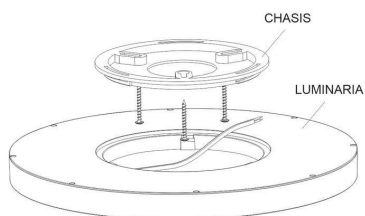

ESQUEMA DE INSTALACIÓN

Instalación

Ficha técnica

Plafón Led MOON KRAMFOR 22W, Ø300mm, CCT, regulable, negro

LEDBOX®

GALERIA

CCT

Ficha técnica