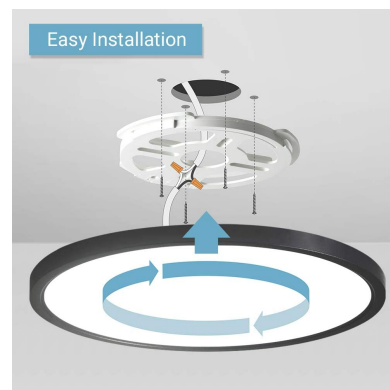

Ficha técnica

Plafón Led MOON KRAMFOR 22W, Ø300mm, CCT, regulable, negro

LEDBOX®

GALERIA

CCT