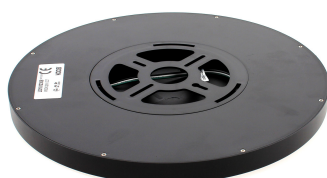

Ficha técnica

Plafón Led MOON KRAMFOR 22W, Ø300mm, CCT, regulable, negro

LEDBOX®

GALERIA

CCT