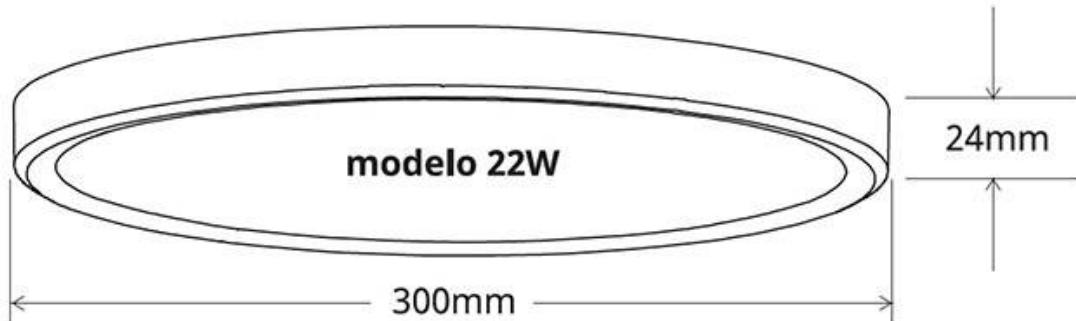

ESQUEMA DE INSTALACIÓN