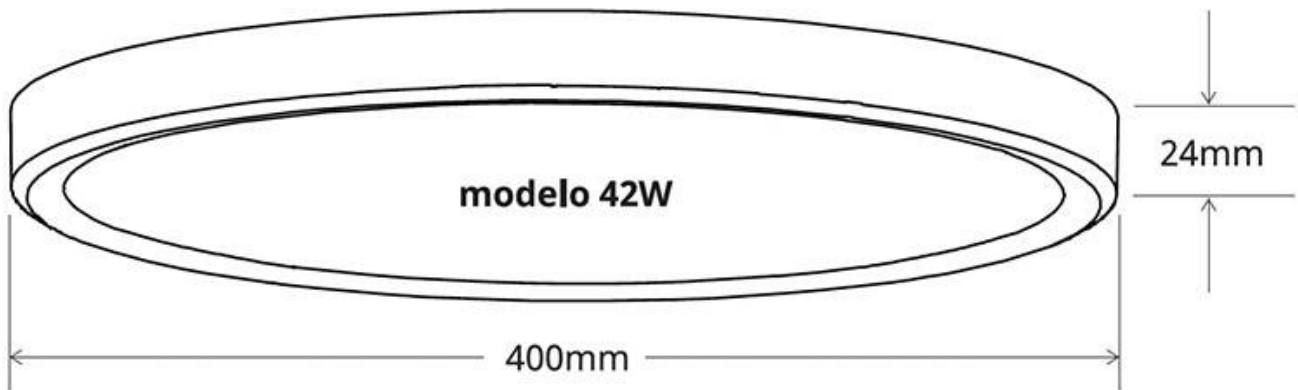

ESQUEMA DE INSTALACIÓN