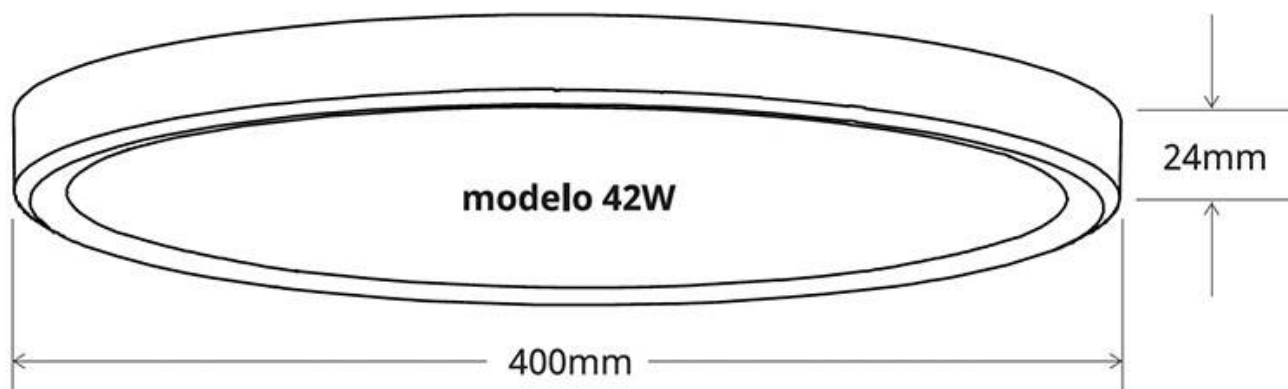

ESQUEMA DE INSTALACIÓN