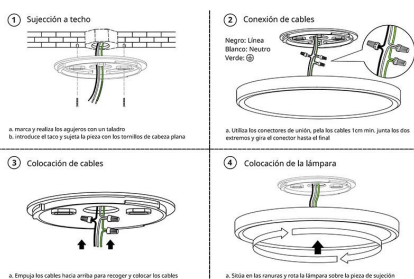

Instalación