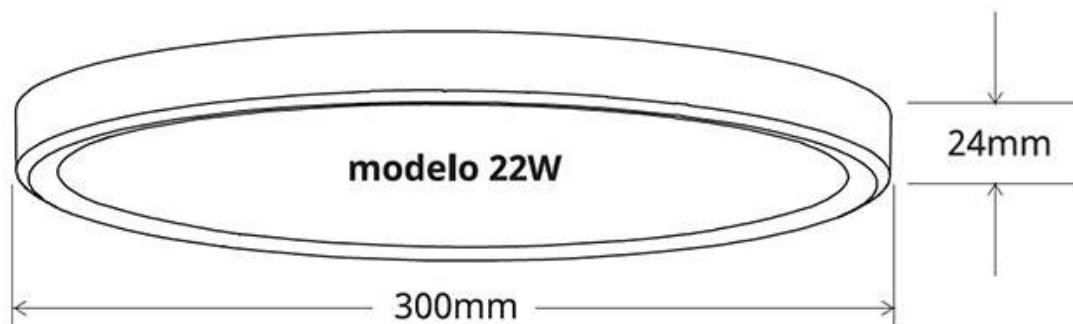

ESQUEMA DE INSTALACIÓN