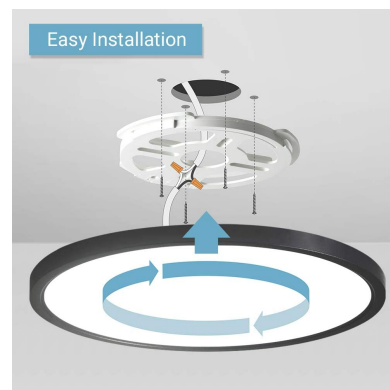

Plafon Led con un difusor esmerilado que confiere una

iluminación general sin reflejos.

Ideal para sustituir a los tradicionales halógenas, llegando a ahorros de hasta el 90% y a downlight de bajo consumo convencionales, llegando a ahorros de hasta el 60% con lo que se consigue una alta eficiencia energética.

ESQUEMA DE INSTALACIÓN

Instalación

Ficha técnica

Plafón Led MOON KRAMFOR 42W, Ø400mm, CCT, regulable, negro

LEDBOX®

GALERIA

CCT

Ficha técnica