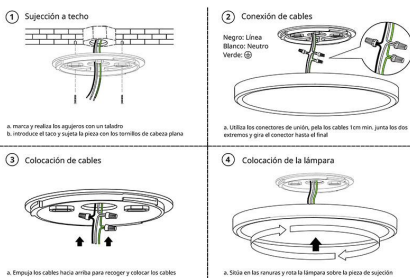

Instalación