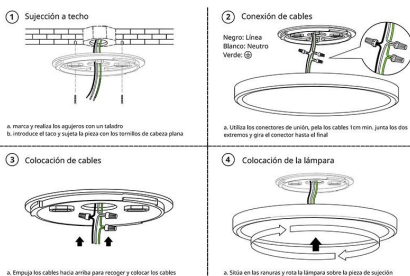

Instalación