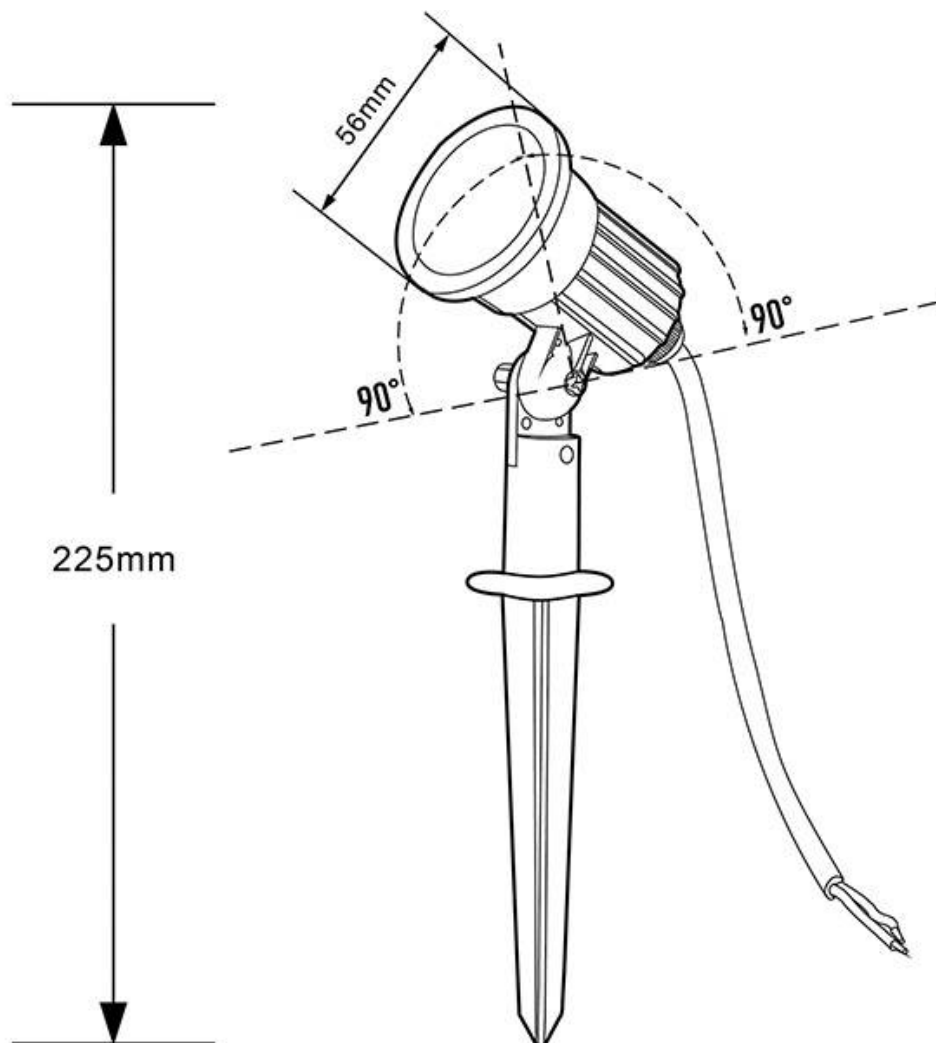

ESQUEMA DE INSTALACIÓN