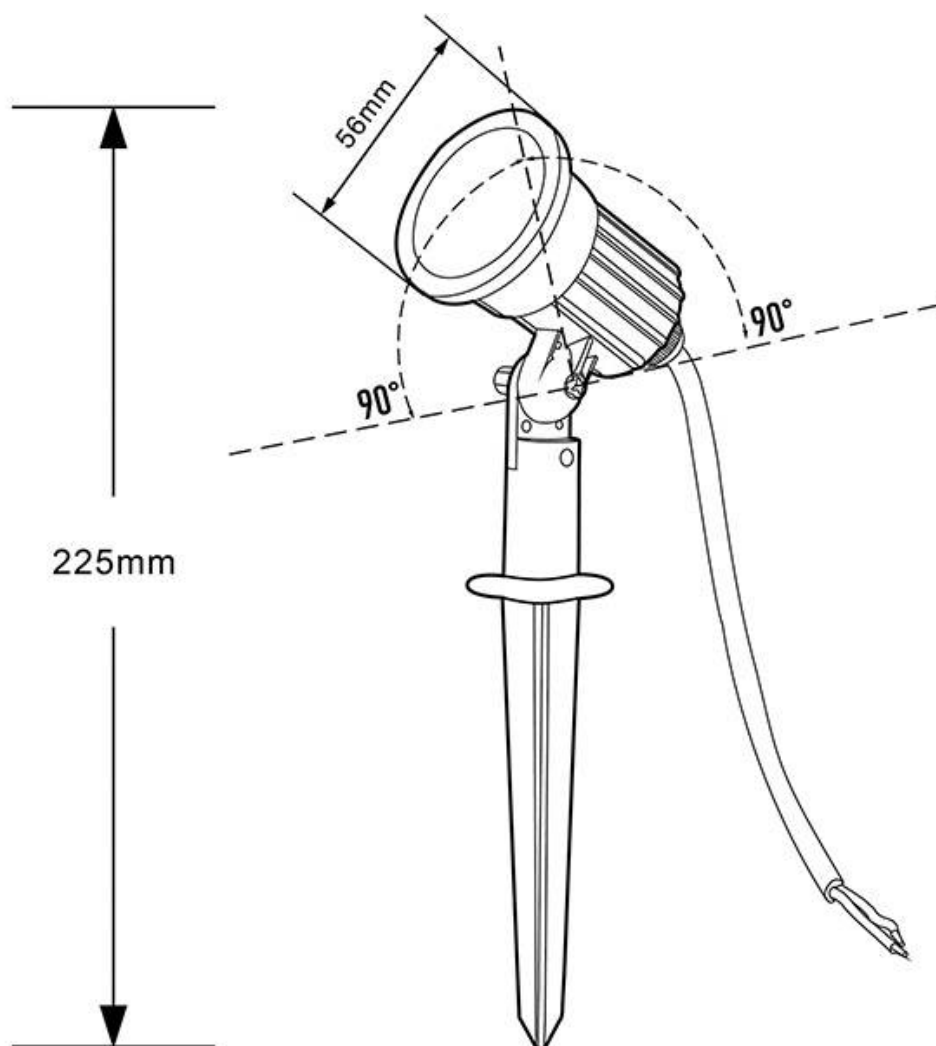

ESQUEMA DE INSTALACIÓN