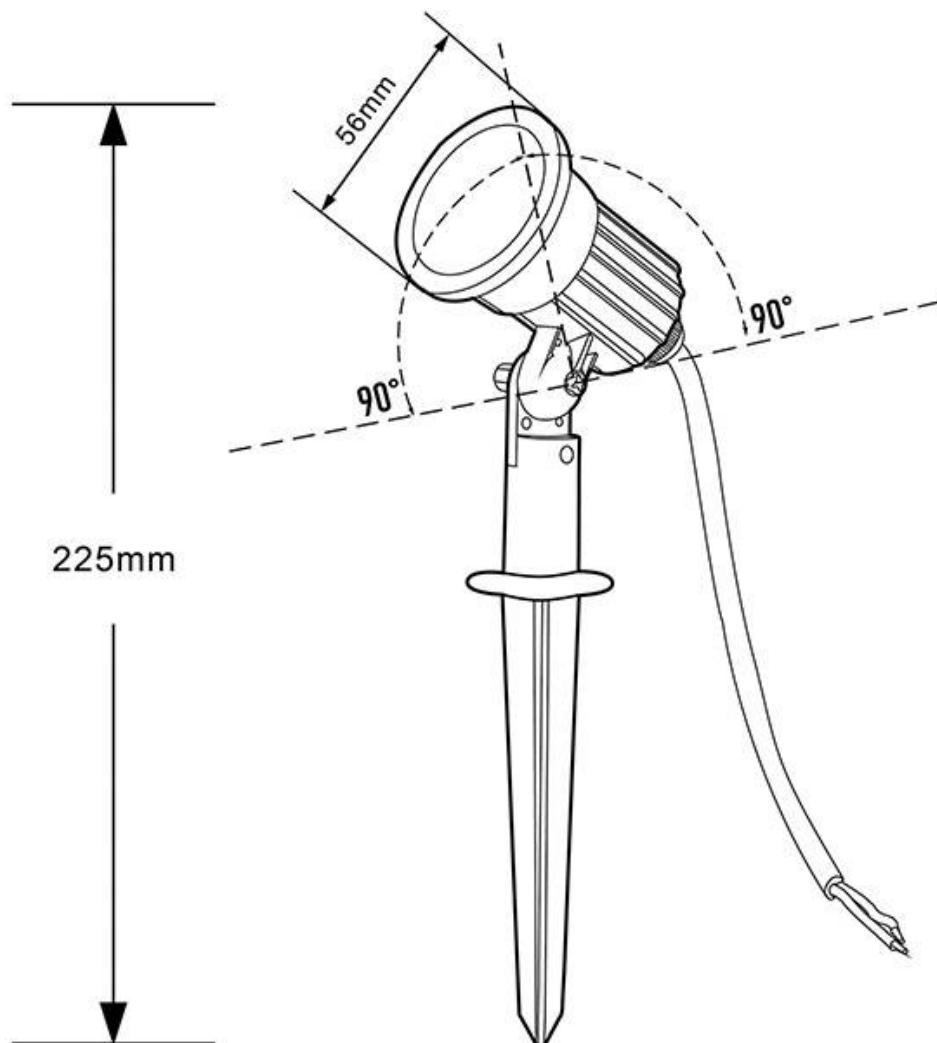

ESQUEMA DE INSTALACIÓN