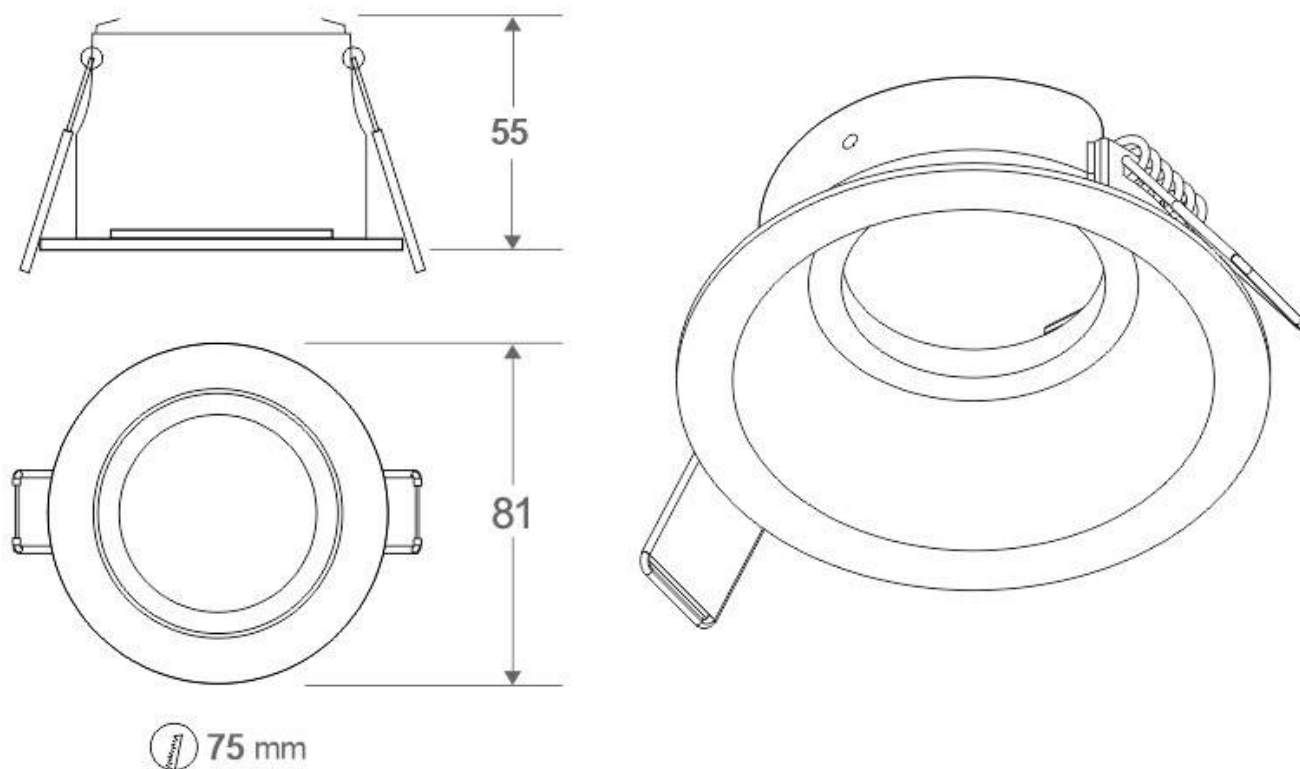

ESQUEMA DE INSTALACIÓN