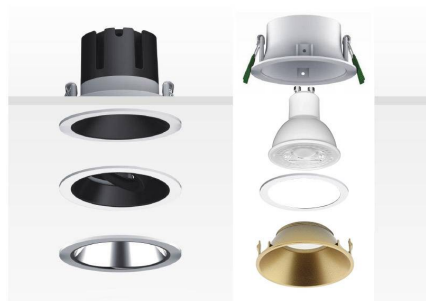

Instalación