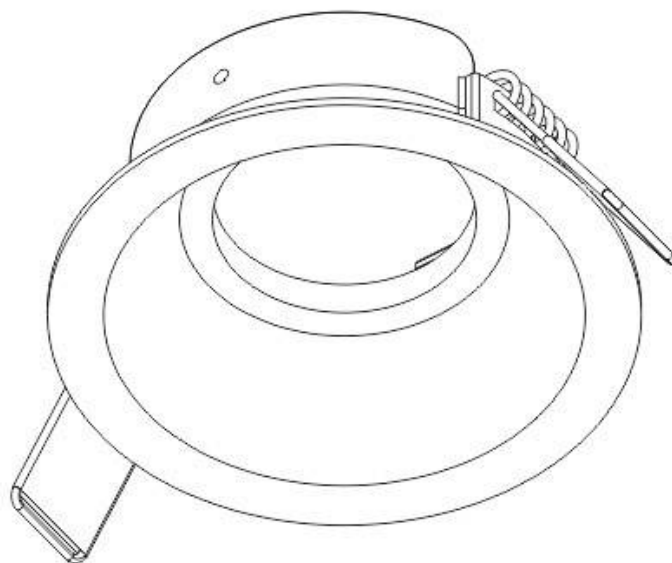

ESQUEMA DE INSTALACIÓN