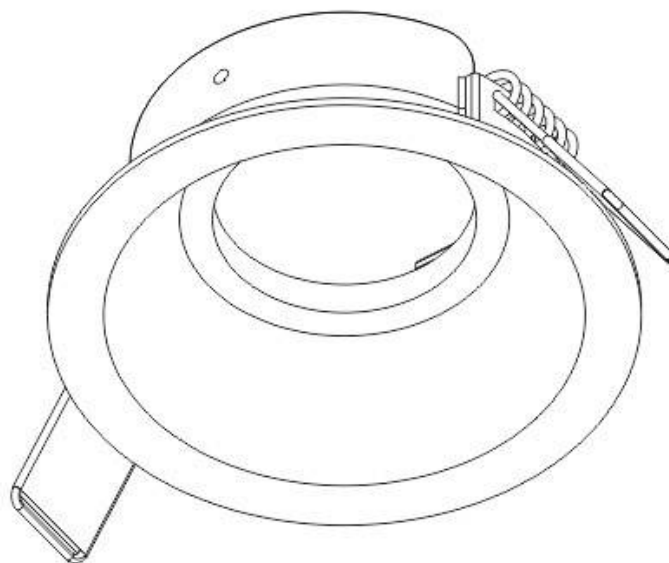

ESQUEMA DE INSTALACIÓN