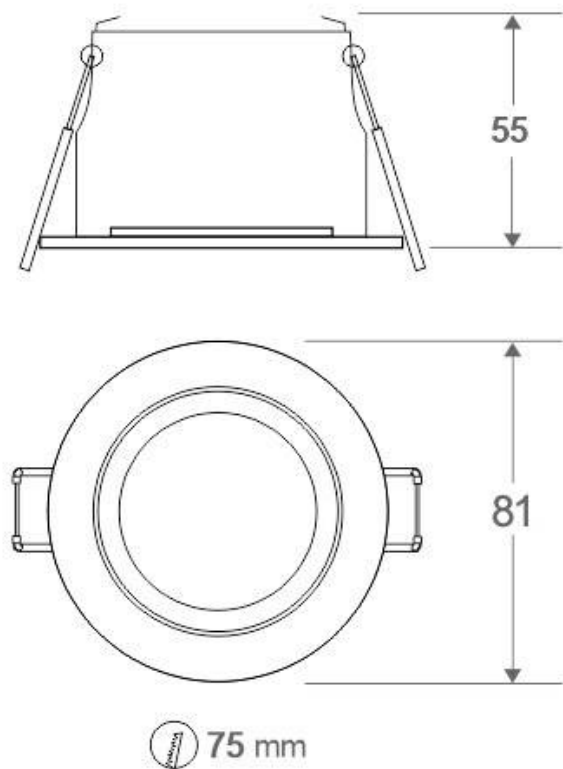

ESQUEMA DE INSTALACIÓN