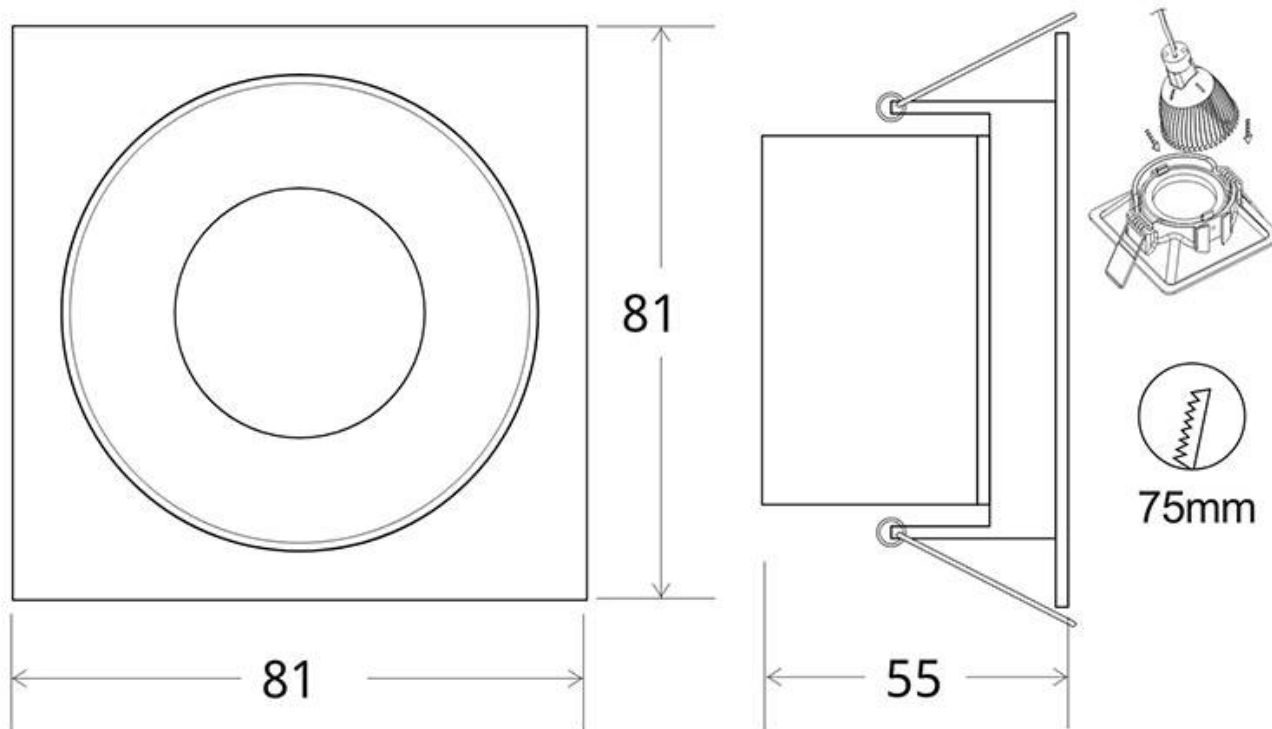

ESQUEMA DE INSTALACIÓN