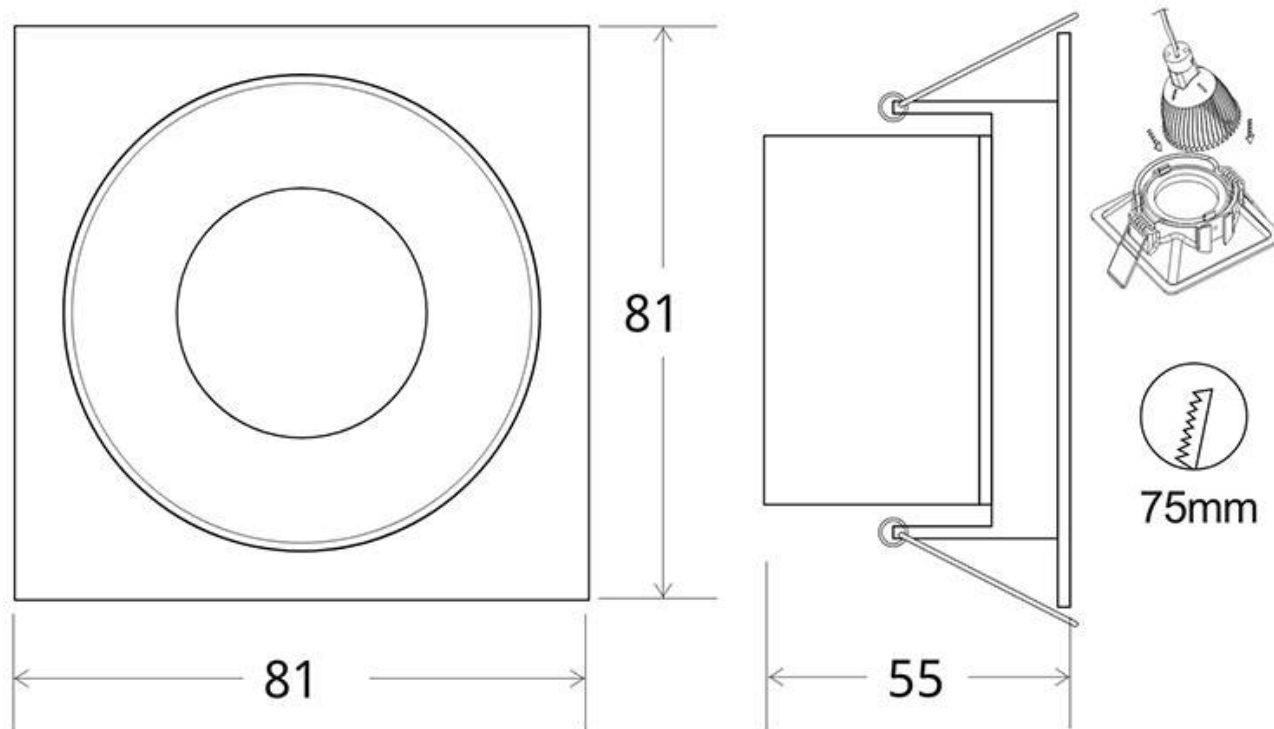

ESQUEMA DE INSTALACIÓN