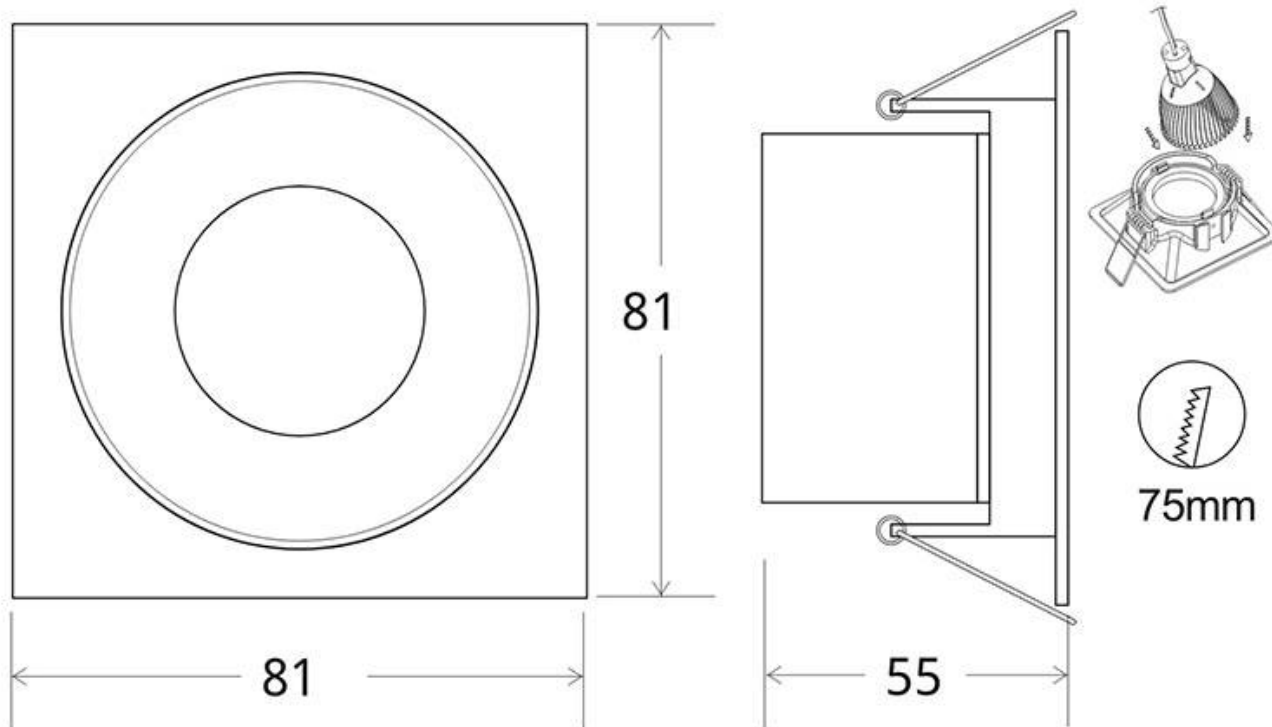

ESQUEMA DE INSTALACIÓN