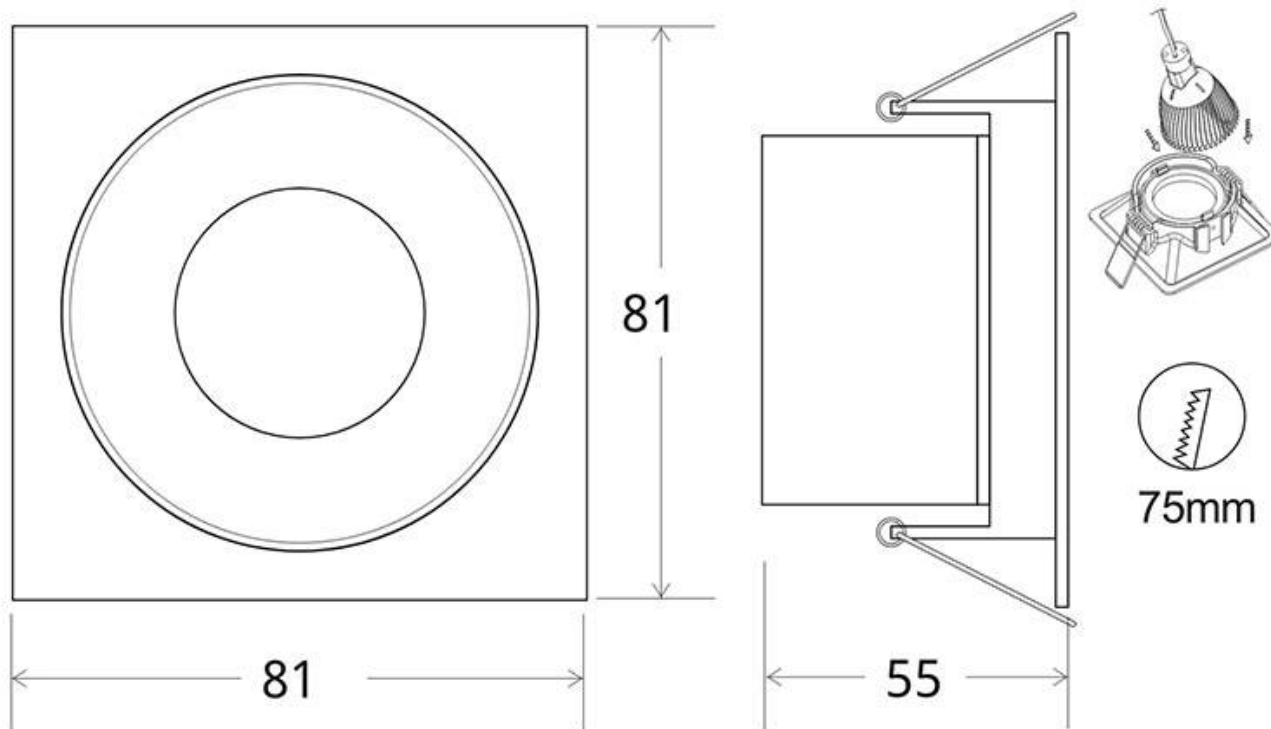

ESQUEMA DE INSTALACIÓN