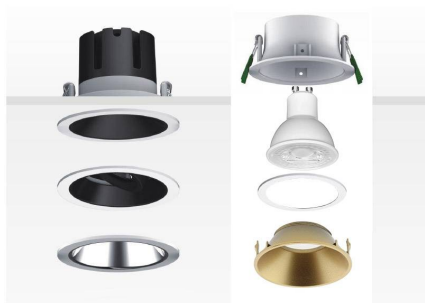

Instalación